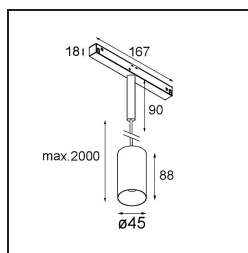

Minude Track 48V Suspended 45 1x LED 2700K Medium 1-10V White Structure

La flexibilidad yóguica de Minude le sorprenderá tanto como su diseño cilíndrico desnudo. Expresa apariencia y sensación elegantes y minimalistas en paredes y en techos altos o bajos. Use más de un foco Minude en nuestra vía Pista Track o en nuestro Modupoint LED rediseñado. Su larga tira de colores y tamaño en miniatura causarán gran impresión.

Specifications

Material	11462009
Tipo de fuente de luz	LED
Tipo de LED	BRIDGELUX V6 HD G7
Tecnología LED	COB LED
CRI	Min. 90
Temperatura del color	2700K
Vida Útil	L80B10 @50.000 horas
Lámpara Incluida	Sí
Número de fuentes de luz	1
Código de flujo CIE	98 99 100 100 72
Binning (SDCM)	2
Dirección de la luz	Directo
Óptica	Lente
Ángulo de Apertura medido (°)	29,6
Voltaje de entrada	48Vcc
Luminaire power (W)	11,0
Clasificación eléctrica	III
Clasificación del IP	20
Clasificación de hilo incandescente (°C)	960
Protocolo de regulación	1-10V
Interio/Exterior	Interior
Aplicación	Techo
Montaje	Suspendido
Ajustabilidad	Not Applicable
Distancia al objeto iluminado (m)	0,1
Color principal & Acabado principal	Blanco, Estructura
Peso bruto (g)	458,0
Flujo luminoso por lámpara (lm)	598
Eficacia (lm/W)	54
Índice de deslumbramiento	13