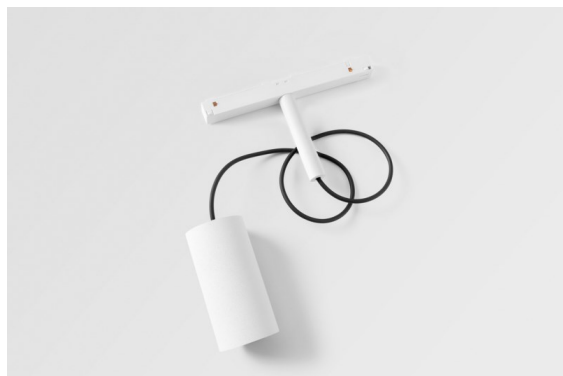

Minude Track 48V Suspended 45 1x LED 2700K Medium 1-10V White Structure

La flexibilidad yóguica de Minude le sorprenderá tanto como su diseño cilíndrico desnudo. Expresa apariencia y sensación elegantes y minimalistas en paredes y en techos altos o bajos. Use más de un foco Minude en nuestra vía Pista Track o en nuestro Modupoint LED rediseñado. Su larga tira de colores y tamaño en miniatura causarán gran impresión.

Specifications

Material	11462009
Tipo de fuente de luz	LED
Tipo de LED	BRIDGELUX V6 HD G7
Tecnología LED	COB LED
CRI	Min. 90
Temperatura del color	2700K
Vida Útil	L80B10 @50.000 horas
Lámpara Incluida	Sí
Número de fuentes de luz	1
Código de flujo CIE	98 99 100 100 72
Binning (SDCM)	2
Dirección de la luz	Directo
Óptica	Lente
Ángulo de Apertura medido (°)	29,6
Voltaje de entrada	48Vcc
Luminaire power (W)	11,0
Clasificación eléctrica	III
Clasificación del IP	20
Clasificación de hilo incandescente (°C)	960
Protocolo de regulación	1-10V
Interio/Exterior	Interior
Aplicación	Techo
Montaje	Suspendido
Ajustabilidad	Not Applicable
Distancia al objeto iluminado (m)	0,1
Color principal & Acabado principal	Blanco, Estructura
Peso bruto (g)	458,0
Flujo luminoso por lámpara (lm)	598
Eficacia (lm/W)	54
Índice de deslumbramiento	13