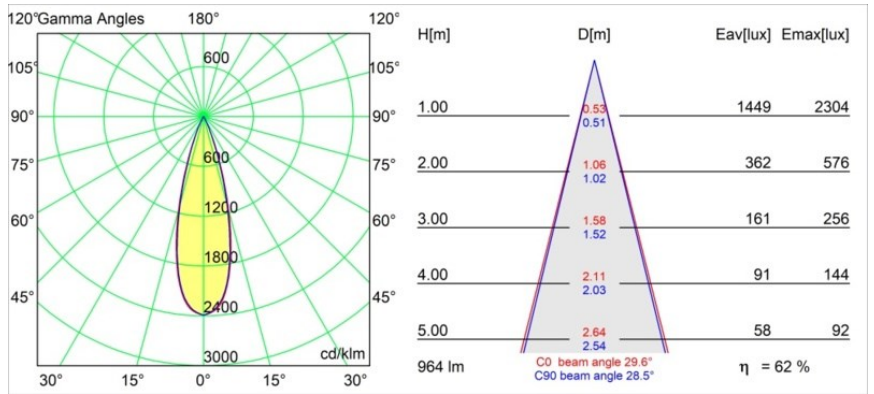

Minude Track 48V Suspended 45 1x LED 2700K Medium 1-10V White Structure

Die yogische Flexibilität wird Sie ebenso überraschen, wie ihr pures, zylindrisches Design. Zaubern Sie ein raffiniertes und minimalistisches Szenario an Wände und an hohe oder niedrige Decken. Probieren Sie mehr als eine Minude aus, an unserem Pista Schienensystem oder unserem völlig neu entwickelten Modupoint LED. Die lange Farblinie und die Miniaturgröße hinterlassen einen bleibenden Eindruck.

Spezifikationen

Material	11462009
Typ der Lichtquelle	LED
LED Typ	BRIDGELUX V6 HD G7
LED-Technologie	COB-LED
CRI	Min. 90
Farbtemperatur	2700K
Lebensdauer	L80 B10 bei 50.000 Stunden
Leuchtmittel enthalten	Ja
Anzahl Lichtquellen	1
CIE-Fluxcode	98 99 100 100 72
Binning (SDCM)	2
Lichtrichtung	Abwärts
Optik	Streuscheibe
Gemessene Abstrahlwinkel (°)	29,6
Eingangsspannung	48 Vdc
Luminaire power (W)	11,0
Schutzklasse	III
Schutzart	20
Glühdrahtprüfung (°C)	960
Dimmprotokoll	1-10V
Innen/Außen	Innen
Anwendung	Decke
Montage	Pendel
Verstellbarkeit	Not Applicable
Abstand zum beleuchteten Objekt (m)	0,1
Primärfarbe & Primäres Finish	Weiß, Strukturiert
Bruttogewicht (g)	458,0
Lichtstrom pro Lampe (lm)	598
Effizienz (lm/W)	54
UGR	13
Bemerkung	<ul style="list-style-type: none"> • Dies ist kein vollständiges Produkt. Pista Schiene 48 V-System erforderlich. • Für Installationen ohne Dimmer wird empfohlen, 1-10-V-Leuchten zu verwenden.

TM30 & CRI Diagramm

Lichtverteilung und Lichtverteilungskurve

Diagramm