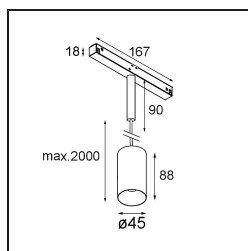

Minude Track 48V Suspended 45 1x LED 2700K Medium 1-10V White Structure

Die yogische Flexibilität wird Sie ebenso überraschen, wie ihr pures, zylindrisches Design. Zaubern Sie ein raffiniertes und minimalistisches Szenario an Wände und an hohe oder niedrige Decken. Probieren Sie mehr als eine Minude aus, an unserem Pista Schienensystem oder unserem völlig neu entwickelten Modupoint LED. Die lange Farblinie und die Miniaturgröße hinterlassen einen bleibenden Eindruck.

Spezifikationen

Material	11462009
Typ der Lichtquelle	LED
LED Typ	BRIDGELUX V6 HD G7
LED-Technologie	COB-LED
CRI	Min. 90
Farbtemperatur	2700K
Lebensdauer	L80 B10 bei 50.000 Stunden
Leuchtmittel enthalten	Ja
Anzahl Lichtquellen	1
CIE-Fluxcode	98 99 100 100 72
Binning (SDCM)	2
Lichtrichtung	Abwärts
Optik	Streuscheibe
Gemessene Abstrahlwinkel (°)	29,6
Eingangsspannung	48 Vdc
Luminaire power (W)	11,0
Schutzklasse	III
Schutzart	20
Glühdrahtprüfung (°C)	960
Dimmprotokoll	1-10V
Innen/Außen	Innen
Anwendung	Decke
Montage	Pendel
Verstellbarkeit	Not Applicable
Abstand zum beleuchteten Objekt (m)	0,1
Primärfarbe & Primäres Finish	Weiß, Strukturiert
Bruttogewicht (g)	458,0
Lichtstrom pro Lampe (lm)	598
Effizienz (lm/W)	54
UGR	13
Bemerkung	<ul style="list-style-type: none"> • Dies ist kein vollständiges Produkt. Pista Schiene 48 V-System erforderlich. • Für Installationen ohne Dimmer wird empfohlen, 1-10-V-Leuchten zu verwenden.