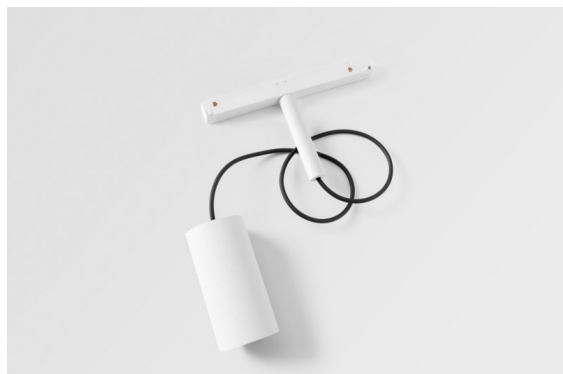

Minude Track 48V Suspended 45 1x LED 2700K Medium 1-10V White Structure

Die yogische Flexibilität wird Sie ebenso überraschen, wie ihr pures, zylindrisches Design. Zaubern Sie ein raffiniertes und minimalistisches Szenario an Wände und an hohe oder niedrige Decken. Probieren Sie mehr als eine Minude aus, an unserem Pista Schienensystem oder unserem völlig neu entwickelten Modupoint LED. Die lange Farblinie und die Miniaturgröße hinterlassen einen bleibenden Eindruck.

Spezifikationen

Material	11462009
Typ der Lichtquelle	LED
LED Typ	BRIDGELUX V6 HD G7
LED-Technologie	COB-LED
CRI	Min. 90
Farbtemperatur	2700K
Lebensdauer	L80 B10 bei 50.000 Stunden
Leuchtmittel enthalten	Ja
Anzahl Lichtquellen	1
CIE-Fluxcode	98 99 100 100 72
Binning (SDCM)	2
Lichtrichtung	Abwärts
Optik	Streuscheibe
Gemessene Abstrahlwinkel (°)	29,6
Eingangsspannung	48 Vdc
Luminaire power (W)	11,0
Schutzklasse	III
Schutzart	20
Glühdrahtprüfung (°C)	960
Dimmprotokoll	1-10V
Innen/Außen	Innen
Anwendung	Decke
Montage	Pendel
Verstellbarkeit	Not Applicable
Abstand zum beleuchteten Objekt (m)	0,1
Primärfarbe & Primäres Finish	Weiß, Strukturiert
Bruttogewicht (g)	458,0
Lichtstrom pro Lampe (lm)	598
Effizienz (lm/W)	54
UGR	13
Bemerkung	<ul style="list-style-type: none"> • Dies ist kein vollständiges Produkt. Pista Schiene 48 V-System erforderlich. • Für Installationen ohne Dimmer wird empfohlen, 1-10-V-Leuchten zu verwenden.