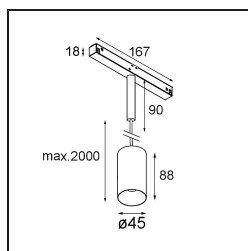

Datum
Klant
Project
Soort

Minute Track 48V Suspended 45 1x LED 2700K Medium 1-10V Black Structure

Minudes yogische flexibiliteit zal je al evenzeer verrassen als zijn naakte, cilindervormige ontwerp. Voor een geraffineerde en minimalistische look op de muur, op een hoog of laag plafond. Probeer meer dan één Minute op onze Pista rail of op onze herontworpen Modupoint LED. De lange reeks kleuren en het kleine formaat laten een grote indruk achter.

Specificaties

Materiaal	11462032
Type Lichtbron	LED
LED type	BRIDGELUX V6 HD G7
LED technologie	Led-COB
CRI	Min. 90
Kleurtemperatuur	2700K
Levensduur	L80B10 bij 50.000 Uur
Lamp inbegrepen	Ja
Aantal Lichtbronnen	1
CIE-fluxcode	100 100 100 100 70
Binning (SDCM)	2
Lichtrichting	Omlaag
Optisch	Lens
Gemeten gradenbundel (°)	28,9
Ingangsspanning	48Vdc
Luminaire power (W)	11,0
Elektriciteitsklasse	III
IP-klasse	20
Gloeidraadtest (°C)	960
Protocol Voor Dimmen	1-10V
Binnen/Buiten	Binnen
Toepassing	Plafond
Montage	Gependeld
Verstelbaarheid	Not Applicable
Afstand tot Verlicht Voorwerp (m)	0,1
Primaire Kleur & Primaire Afwerking	Zwart, Structuur
Brutogewicht (g)	458,0
Lumenoutput per lampunit (lm)	579
Efficiëntie (lm/W)	53
UGR	1
Opmerking	<ul style="list-style-type: none"> • Dit is geen compleet product. Pista Track 48V systeem vereist. • Voor installaties zonder dimmer wordt aanbevolen om 1-10 V armaturen te gebruiken.