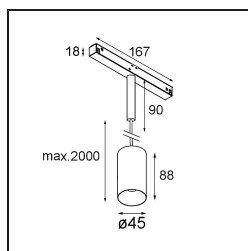

Minude Track 48V Suspended 45 1x LED 2700K Medium 1-10V Black Structure

La souplesse yogique de Minude vous surprendra tout autant que son design cylindrique épuré. Obtenez un effet raffiné et minimaliste sur les murs, sur les plafonds hauts ou sur les plafonds bas. Testez plusieurs Minude sur notre rail Pista ou sur notre Modupoint LED revisité. Sa variété de couleurs et sa taille miniature feront forte impression.

Caractéristiques

Matériaux	11462032
Type de Source Lumineuse	LED
Type de LED	BRIDGELUX V6 HD G7
Technologie LED	LED COB
CRI	Min. 90
Température de Couleur	2700K
Durée de Vie	L80B10 à 50 000 heures
Ampoule incluse	Oui
Nombre de Sources Lumineuses	1
Code de flux CIE	100 100 100 100 70
Groupe (SDCM)	2
Direction de la Lumière	Bas
Optique	Lentille
Faisceau mesuré (°)	28,9
Tension d'Entrée	48 V CC
Luminaire power (W)	11,0
Classe Électrique	III
Indice de protection IP	20
Essai au fil incandescent (°C)	960
Protocole de Variation	1-10 V
Intérieur/extérieur	Intérieur
Application	Plafond
Montage	Suspendu
Ajustabilité	Not Applicable
Distance avec l'Objet Éclairé (m)	0,1
Couleur Principale & Finition Principale	Noir, Structure
Poids brut (g)	458,0
Flux lumineux par lampe (lm)	579
Efficacité (lm/W)	53
UGR	1