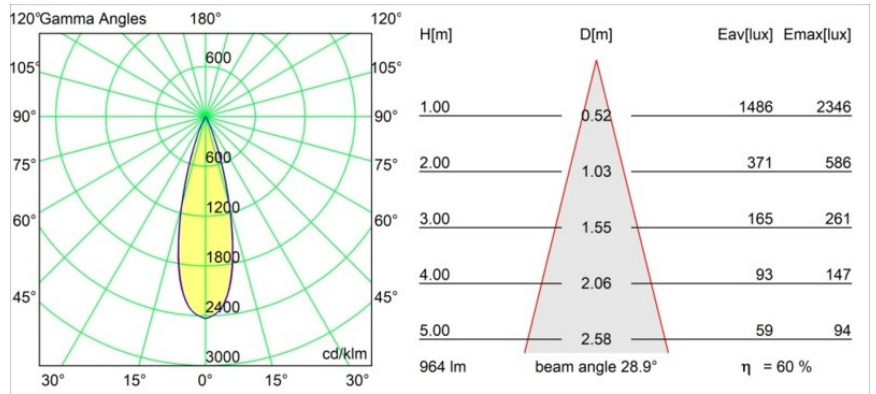

### Spezifikationen

Material	11462032
Typ der Lichtquelle	LED
LED Typ	BRIDGELUX V6 HD G7
LED-Technologie	COB-LED
CRI	Min. 90
Farbtemperatur	2700K
Lebensdauer	L80 B10 bei 50.000 Stunden
Leuchtmittel enthalten	Ja
Anzahl Lichtquellen	1
CIE-Fluxcode	100 100 100 100 70
Binning (SDCM)	2
Lichtrichtung	Abwärts
Optik	Streuscheibe
Gemessene Abstrahlwinkel (°)	28,9
Eingangsspannung	48 Vdc
Luminaire power (W)	11,0
Schutzklasse	III
Schutzart	20
Glühdrahtprüfung (°C)	960
Dimmprotokoll	1-10V
Innen/Außen	Innen
Anwendung	Decke
Montage	Pendel
Verstellbarkeit	Not Applicable
Abstand zum beleuchteten Objekt (m)	0,1
Primärfarbe & Primäres Finish	Schwarz, Strukturiert
Bruttogewicht (g)	458,0
Lichtstrom pro Lampe (lm)	579
Effizienz (lm/W)	53
UGR	1
Bemerkung	<ul style="list-style-type: none"> <li>• Dies ist kein vollständiges Produkt. Pista Schiene 48 V-System erforderlich.</li> <li>• Für Installationen ohne Dimmer wird empfohlen, 1-10-V-Leuchten zu verwenden.</li> </ul>

**TM30 & CRI Diagramm**

**Lichtverteilung und Lichtverteilungskurve**

Diagramm