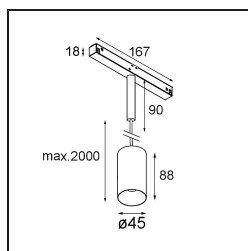

*Minude Track 48V Suspended 45 1x LED 2700K Medium 1-10V Black Structure*

Die yogische Flexibilität wird Sie ebenso überraschen, wie ihr pures, zylindrisches Design. Zaubern Sie ein raffiniertes und minimalistisches Szenario an Wände und an hohe oder niedrige Decken. Probieren Sie mehr als eine Minude aus, an unserem Pista Schienensystem oder unserem völlig neu entwickelten Modupoint LED. Die lange Farblinie und die Miniaturgröße hinterlassen einen bleibenden Eindruck.

### Spezifikationen

Material	11462032
Typ der Lichtquelle	LED
LED Typ	BRIDGELUX V6 HD G7
LED-Technologie	COB-LED
CRI	Min. 90
Farbtemperatur	2700K
Lebensdauer	L80 B10 bei 50.000 Stunden
Leuchtmittel enthalten	Ja
Anzahl Lichtquellen	1
CIE-Fluxcode	100 100 100 100 70
Binning (SDCM)	2
Lichtrichtung	Abwärts
Optik	Streuscheibe
Gemessene Abstrahlwinkel (°)	28,9
Eingangsspannung	48 Vdc
Luminaire power (W)	11,0
Schutzklasse	III
Schutzart	20
Glühdrahtprüfung (°C)	960
Dimmprotokoll	1-10V
Innen/Außen	Innen
Anwendung	Decke
Montage	Pendel
Verstellbarkeit	Not Applicable
Abstand zum beleuchteten Objekt (m)	0,1
Primärfarbe & Primäres Finish	Schwarz, Strukturiert
Bruttogewicht (g)	458,0
Lichtstrom pro Lampe (lm)	579
Effizienz (lm/W)	53
UGR	1
Bemerkung	<ul style="list-style-type: none"> <li>• Dies ist kein vollständiges Produkt. Pista Schiene 48 V-System erforderlich.</li> <li>• Für Installationen ohne Dimmer wird empfohlen, 1-10-V-Leuchten zu verwenden.</li> </ul>