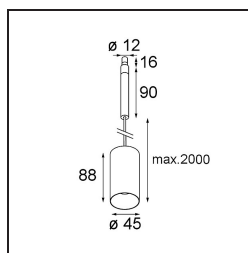

### Specifications

Material	11464041
Tipo de fuente de luz	LED
Tipo de LED	BRIDGELUX V6 HD G7
Tecnología LED	COB LED
CRI	Min. 90
Temperatura del color	2700K
Vida Útil	L80B10 @50.000 horas
Lámpara Incluida	Sí
Número de fuentes de luz	1
Código de flujo CIE	99 100 100 100 63
Binning (SDCM)	2
Dirección de la luz	Directo
Óptica	Lente
Ángulo de Apertura medido (°)	29,6
Voltaje de entrada	Driver de corriente constante requerido
Clasificación eléctrica	III
Clasificación del IP	20
Clasificación de hilo incandescente (°C)	960
Interio/Exterior	Interior
Aplicación	Techo
Montaje	Suspendido
Ajustabilidad	Not Applicable
Distancia al objeto iluminado (m)	0,1
Color principal & Acabado principal	Champán, Anodizado cepillado
Peso bruto (g)	345,0
Corriente de accionamiento (mA)	350      500
Min. forward voltage (Vf)	14,8      15,2
Max. forward voltage (Vf)	18,0      18,6
Connected load (W)	5,7      8,5
Flujo luminoso por lámpara (lm)	449      605
Eficacia (lm/W)	79      71
Índice de deslumbramiento	4      5