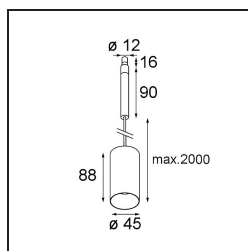

### Spezifikationen

Material	11464041
Typ der Lichtquelle	LED
LED Typ	BRIDGELUX V6 HD G7
LED-Technologie	COB-LED
CRI	Min. 90
Farbtemperatur	2700K
Lebensdauer	L80 B10 bei 50.000 Stunden
Leuchtmittel enthalten	Ja
Anzahl Lichtquellen	1
CIE-Fluxcode	99 100 100 100 63
Binning (SDCM)	2
Lichtrichtung	Abwärts
Optik	Streuscheibe
Gemessene Abstrahlwinkel (°)	29,6
Eingangsspannung	Konstantstrom-Treiber erforderlich
Schutzklasse	III
Schutzart	20
Glühdrahtprüfung (°C)	960
Innen/Außen	Innen
Anwendung	Decke
Montage	Pendel
Verstellbarkeit	Not Applicable
Abstand zum beleuchteten Objekt (m)	0,1
Primärfarbe & Primäres Finish	Champagner, Gebürstet und Eloxiert
Bruttogewicht (g)	345,0
Antriebsstrom (mA)	350      500
Min. forward voltage (Vf)	14,8      15,2
Max. forward voltage (Vf)	18,0      18,6
Connected load (W)	5,7      8,5
Lichtstrom pro Lampe (lm)	449      605
Effizienz (lm/W)	79      71
UGR	4      5
Bemerkung	<ul style="list-style-type: none"> <li>• Dies ist kein vollständiges Produkt. System Modupoint Round oder Modupoint Square erforderlich.</li> </ul>