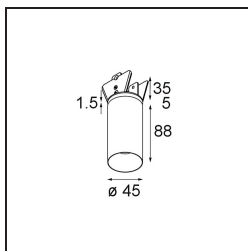

Specifications

Materiale	11461184
Tipo di Sorgente	LED
Tipologia LED	BRIDGELUX V6 HD G7
Tecnologie LED	COB
CRI	Min. 90
Temperatura di colore della luce	3000K
Vita utile	L80B10 @50.000 ore
Lampadina inclusa	Sì
Numero di fonte luminosa	1
Codice di flusso CIE	100 100 100 100 62
Binning (SDCM)	2
Direzione della luce	Diretta
Ottiche	Lente
Fascio misurato (°)	29,3
Volt in ingresso	Necessario driver a corrente costante
Classificazione elettrica	III
Grado IP	20
Test filo a caldo (°C)	960
Interno/Esterno	Interno
Applicazione	Soffitto, Parete
Montaggio	Semi-Incassato
Foro d'incasso (mm)	ø40
Profondità di montaggio (mm)	110,0
Orientabilità	H 360° V 0°/+90°
Distanza dall'oggetto illuminato (m)	0,1
Colore primario & Finitura primaria	Argento Bronzo, Anodizzata Spazzolata
Peso lordo (g)	314,0
Corrente di azionamento (mA)	350 500
Min. forward voltage (Vf)	14,8 15,2
Max. forward voltage (Vf)	18,0 18,6
Connected load (W)	5,7 8,5
Flusso luminoso per lampade (lm)	454 612
Efficienza (lm/W)	80 72