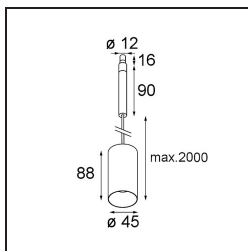

### Specifications

Materiale	11464032
Tipo di Sorgente	LED
Tipologia LED	BRIDGELUX V6 HD G7
Tecnologie LED	COB
CRI	Min. 90
Temperatura di colore della luce	2700K
Vita utile	L80B10 @50.000 ore
Lampadina inclusa	Sì
Numero di fonte luminosa	1
Codice di flusso CIE	100 100 100 100 60
Binning (SDCM)	2
Direzione della luce	Diretta
Ottiche	Lente
Fascio misurato (°)	28,9
Volt in ingresso	Necessario driver a corrente costante
Classificazione elettrica	III
Grado IP	20
Test filo a caldo (°C)	960
Interno/Esterno	Interno
Applicazione	Soffitto
Montaggio	Sospeso
Orientabilità	Not Applicable
Distanza dall'oggetto illuminato (m)	0,1
Colore primario & Finitura primaria	Nero, Strutturata
Peso lordo (g)	345,0
Corrente di azionamento (mA)	350      500
Min. forward voltage (Vf)	14,8      15,2
Max. forward voltage (Vf)	18,0      18,6
Connected load (W)	5,7      8,5
Flusso luminoso per lampade (lm)	429      579
Efficienza (lm/W)	75      68
Livello abbagliamento	1      2
Remark	<ul style="list-style-type: none"> <li>This is not a complete product. Modupoint Round or Modupoint Square system required.</li> </ul>