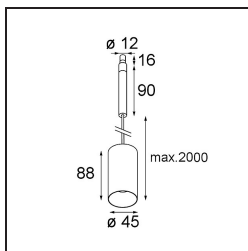

Caractéristiques

Matériaux	11464032
Type de Source Lumineuse	LED
Type de LED	BRIDGELUX V6 HD G7
Technologie LED	LED COB
CRI	Min. 90
Température de Couleur	2700K
Durée de Vie	L80B10 à 50 000 heures
Ampoule incluse	Oui
Nombre de Sources Lumineuses	1
Code de flux CIE	100 100 100 100 60
Grouperment (SDCM)	2
Direction de la Lumière	Bas
Optique	Lentille
Faisceau mesuré (°)	28,9
Tension d'Entrée	Driver à Courant Constant Requis
Classe Électrique	III
Indice de protection IP	20
Essai au fil incandescent (°C)	960
Intérieur/extérieur	Intérieur
Application	Plafond
Montage	Suspendu
Ajustabilité	Not Applicable
Distance avec l'Objet Éclairé (m)	0,1
Couleur Principale & Finition Principale	Noir, Structure
Poids brut (g)	345,0
Courant du driver (mA)	350 500
Min. forward voltage (Vf)	14.8 15.2
Max. forward voltage (Vf)	18.0 18.6
Connected load (W)	5.7 8.5
Flux lumineux par lampe (lm)	429 579
Efficacité (lm/W)	75 68
UGR	1 2
Commentaire	<ul style="list-style-type: none"> Ceci n'est pas un produit complet. Système Modupoint Round ou Modupoint Square requis.