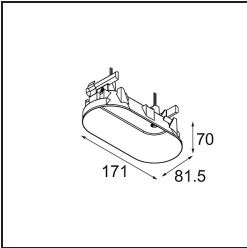

- **13240809** Modupoint Round Deep Recessed Trimless 82 2x DE White Structure
- **13240832** Modupoint Round Deep Recessed Trimless 82 2x DE Black Structure
- **13242009** Modupoint Round Surface 45 1x DE White Structure
- **13242084** Modupoint Round Surface 45 1x DE Silver Bronze Brushed Anodised
- **13242032** Modupoint Round Surface 45 1x DE Black Structure
- **13242041** Modupoint Round Surface 45 1x DE Champagne Brushed Anodised
- **13242081** Modupoint Round Surface 45 1x DE Black Brushed Anodised
- **13242082** Modupoint Round Surface 45 1x DE Bronze Brushed Anodised
- **13242080** Modupoint Round Surface 45 1x DE Black Chrome
- **13242004** Modupoint Round Surface 45 1x DE Cast Grey Matt