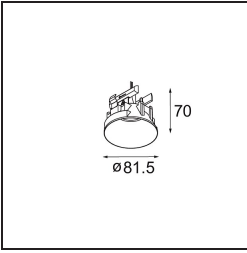

- **13240609** Modupoint Round Deep Recessed Trimless 82 1x DE White Structure
- **13240632** Modupoint Round Deep Recessed Trimless 82 1x DE Black Structure