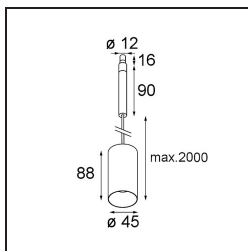

Specifications

Material	11464032
Tipo de fuente de luz	LED
Tipo de LED	BRIDGELUX V6 HD G7
Tecnología LED	COB LED
CRI	Min. 90
Temperatura del color	2700K
Vida Útil	L80B10 @50.000 horas
Lámpara Incluida	Sí
Número de fuentes de luz	1
Código de flujo CIE	100 100 100 100 60
Binning (SDCM)	2
Dirección de la luz	Directo
Óptica	Lente
Ángulo de Apertura medido (°)	28,9
Voltaje de entrada	Driver de corriente constante requerido
Clasificación eléctrica	III
Clasificación del IP	20
Clasificación de hilo incandescente (°C)	960
Interio/Exterior	Interior
Aplicación	Techo
Montaje	Suspendido
Ajustabilidad	Not Applicable
Distancia al objeto iluminado (m)	0,1
Color principal & Acabado principal	Negro, Estructura
Peso bruto (g)	345,0
Corriente de accionamiento (mA)	350 500
Min. forward voltage (Vf)	14.8 15.2
Max. forward voltage (Vf)	18.0 18.6
Connected load (W)	5.7 8.5
Flujo luminoso por lámpara (lm)	429 579
Eficacia (lm/W)	75 68
Índice de deslumbramiento	1 2