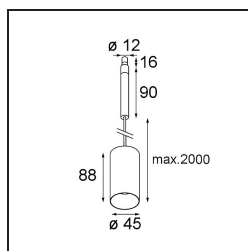

Specificaties

Materiaal	11464009
Type Lichtbron	LED
LED type	BRIDGELUX V6 HD G7
LED technologie	Led-COB
CRI	Min. 90
Kleurtemperatuur	2700K
Levensduur	L80B10 bij 50.000 Uur
Lamp inbegrepen	Ja
Aantal Lichtbronnen	1
CIE-fluxcode	98 100 100 100 62
Binning (SDCM)	2
Lichtrichting	Omlaag
Optisch	Lens
Gemeten gradenbundel (°)	29,6
Ingangsspanning	Aandrijving Gelijkstroom Vereist
Elektriciteitsklasse	III
IP-klasse	20
Gloeidraadtest (°C)	960
Binnen/Buiten	Binnen
Toepassing	Plafond
Montage	Gependeld
Verstelbaarheid	Not Applicable
Afstand tot Verlicht Voorwerp (m)	0,1
Primaire Kleur & Primaire Afwerking	Wit, Structuur
Brutogewicht (g)	345,0
Stroom driver (mA)	350 500
Min. forward voltage (Vf)	14,8 15,2
Max. forward voltage (Vf)	18,0 18,6
Connected load (W)	5,7 8,5
Lumenoutput per lampunit (lm)	444 598
Efficiëntie (lm/W)	78 70
UGR	2 13
Opmerking	<ul style="list-style-type: none"> Dit is geen compleet product. Modupoint Round of Modupoint Square systeem vereist.