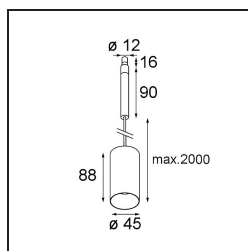

Caractéristiques

Matériaux	11464009
Type de Source Lumineuse	LED
Type de LED	BRIDGELUX V6 HD G7
Technologie LED	LED COB
CRI	Min. 90
Température de Couleur	2700K
Durée de Vie	L80B10 à 50 000 heures
Ampoule incluse	Oui
Nombre de Sources Lumineuses	1
Code de flux CIE	98 100 100 100 62
Groupement (SDCM)	2
Direction de la Lumière	Bas
Optique	Lentille
Faisceau mesuré (°)	29,6
Tension d'Entrée	Driver à Courant Constant Requis
Classe Électrique	III
Indice de protection IP	20
Essai au fil incandescent (°C)	960
Intérieur/extérieur	Intérieur
Application	Plafond
Montage	Suspendu
Ajustabilité	Not Applicable
Distance avec l'Objet Éclairé (m)	0,1
Couleur Principale & Finition Principale	Blanc, Structure
Poids brut (g)	345,0
Courant du driver (mA)	350 500
Min. forward voltage (Vf)	14,8 15,2
Max. forward voltage (Vf)	18,0 18,6
Connected load (W)	5,7 8,5
Flux lumineux par lampe (lm)	444 598
Efficacité (lm/W)	78 70
UGR	2 13
Commentaire	<ul style="list-style-type: none"> Ceci n'est pas un produit complet. Système Modupoint Round ou Modupoint Square requis.