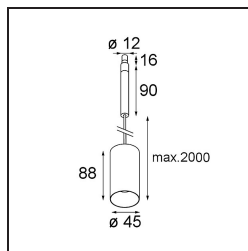

### Specifications

Material	11464009
Tipo de fuente de luz	LED
Tipo de LED	BRIDGELUX V6 HD G7
Tecnología LED	COB LED
CRI	Min. 90
Temperatura del color	2700K
Vida Útil	L80B10 @50.000 horas
Lámpara Incluida	Sí
Número de fuentes de luz	1
Código de flujo CIE	98 100 100 100 62
Binning (SDCM)	2
Dirección de la luz	Directo
Óptica	Lente
Ángulo de Apertura medido (°)	29,6
Voltaje de entrada	Driver de corriente constante requerido
Clasificación eléctrica	III
Clasificación del IP	20
Clasificación de hilo incandescente (°C)	960
Interior/Exterior	Interior
Aplicación	Techo
Montaje	Suspendido
Ajustabilidad	Not Applicable
Distancia al objeto iluminado (m)	0,1
Color principal & Acabado principal	Blanco, Estructura
Peso bruto (g)	345,0
Corriente de accionamiento (mA)	350      500
Min. forward voltage (Vf)	14,8      15,2
Max. forward voltage (Vf)	18,0      18,6
Connected load (W)	5,7      8,5
Flujo luminoso por lámpara (lm)	444      598
Eficacia (lm/W)	78      70
Índice de deslumbramiento	2      13