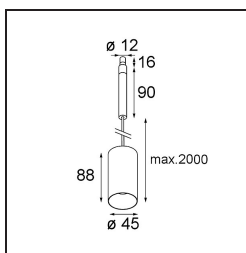

Spezifikationen

Material	11464009
Typ der Lichtquelle	LED
LED Typ	BRIDGELUX V6 HD G7
LED-Technologie	COB-LED
CRI	Min. 90
Farbtemperatur	2700K
Lebensdauer	L80 B10 bei 50.000 Stunden
Leuchtmittel enthalten	Ja
Anzahl Lichtquellen	1
CIE-Fluxcode	98 100 100 100 62
Binning (SDCM)	2
Lichtrichtung	Abwärts
Optik	Streuscheibe
Gemessene Abstrahlwinkel (°)	29,6
Eingangsspannung	Konstantstrom-Treiber erforderlich
Schutzklasse	III
Schutzart	20
Glühdrahtprüfung (°C)	960
Innen/Außen	Innen
Anwendung	Decke
Montage	Pendel
Verstellbarkeit	Not Applicable
Abstand zum beleuchteten Objekt (m)	0,1
Primärfarbe & Primäres Finish	Weiß, Strukturiert
Bruttogewicht (g)	345,0
Antriebsstrom (mA)	350 500
Min. forward voltage (Vf)	14,8 15,2
Max. forward voltage (Vf)	18,0 18,6
Connected load (W)	5,7 8,5
Lichtstrom pro Lampe (lm)	444 598
Effizienz (lm/W)	78 70
UGR	2 13
Bemerkung	<ul style="list-style-type: none"> • Dies ist kein vollständiges Produkt. System Modupoint Round oder Modupoint Square erforderlich.