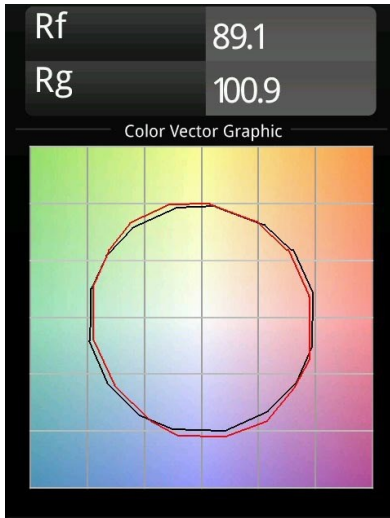

TM30 & CRI Diagramm