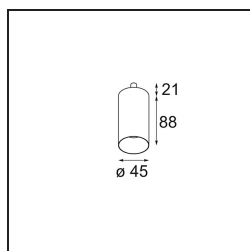

### Specificaties

Materiaal	11463184
Type Lichtbron	LED
LED type	BRIDGELUX V6 HD G7
LED technologie	Led-COB
CRI	Min. 90
Kleurtemperatuur	3000K
Levensduur	L80B10 bij 50.000 Uur
Lamp inbegrepen	Ja
Aantal Lichtbronnen	1
CIE-fluxcode	100 100 100 100 62
Binning (SDCM)	2
Lichtrichting	Omlaag
Optisch	Lens
Gemeten gradenbundel (°)	29,3
Ingangsspanning	Aandrijving Gelijktroom Vereist
Elektriciteitsklasse	III
IP-klasse	20
Gloeidraadtest (°C)	960
Binnen/Buiten	Binnen
Toepassing	Plafond, Wand
Verstelbaarheid	H 360° V 0°/+90°
Afstand tot Verlicht Voorwerp (m)	0,1
Primaire Kleur & Primaire Afwerking	Zilverbrons, Geborsteld Geanodiseerd
Brutogewicht (g)	258,0
Stroom driver (mA)	350      500
Min. forward voltage (Vf)	14,8      15,2
Max. forward voltage (Vf)	18,0      18,6
Connected load (W)	5,7      8,5
Lumenoutput per lampunit (lm)	454      612
Efficiëntie (lm/W)	80      72
UGR	1      2
Opmerking	<ul style="list-style-type: none"> <li>• 3500K en 4000K op verzoek</li> <li>• Dit is geen compleet product. Modupoint Round of Modupoint Square systeem vereist.</li> </ul>