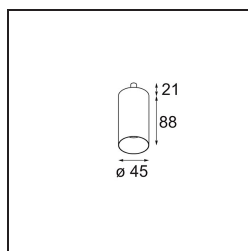

Specifications

Materiale	11463184
Tipo di Sorgente	LED
Tipologia LED	BRIDGELUX V6 HD G7
Tecnologie LED	COB
CRI	Min. 90
Temperatura di colore della luce	3000K
Vita utile	L80B10 @50.000 ore
Lampadina inclusa	Sì
Numero di fonte luminosa	1
Codice di flusso CIE	100 100 100 100 62
Binning (SDCM)	2
Direzione della luce	Diretta
Ottiche	Lente
Fascio misurato (°)	29,3
Volt in ingresso	Necessario driver a corrente costante
Classificazione elettrica	III
Grado IP	20
Test filo a caldo (°C)	960
Interno/Esterno	Interno
Applicazione	Soffitto, Parete
Orientabilità	H 360° V 0°/+90°
Distanza dall'oggetto illuminato (m)	0,1
Colore primario & Finitura primaria	Argento Bronzo, Anodizzata Spazzolata
Peso lordo (g)	258,0
Corrente di azionamento (mA)	350 500
Min. forward voltage (Vf)	14,8 15,2
Max. forward voltage (Vf)	18,0 18,6
Connected load (W)	5,7 8,5
Flusso luminoso per lampade (lm)	454 612
Efficienza (lm/W)	80 72
Livello abbagliamento	1 2
Remark	<ul style="list-style-type: none"> • 3500K e 4000K su richiesta • This is not a complete product. Modupoint Round or Modupoint Square system required.