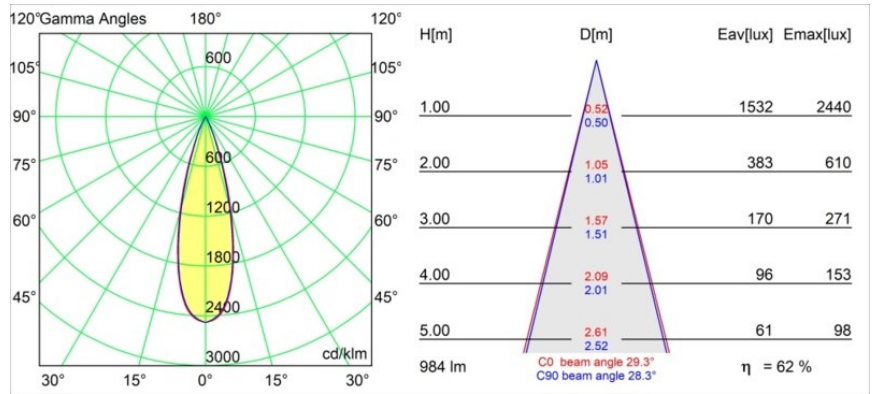

Light distribution & beam diagram