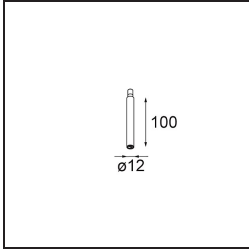

Specifications

Material	11463184
Tipo de fuente de luz	LED
Tipo de LED	BRIDGELUX V6 HD G7
Tecnología LED	COB LED
CRI	Min. 90
Temperatura del color	3000K
Vida Útil	L80B10 @50.000 horas
Lámpara Incluida	Sí
Número de fuentes de luz	1
Código de flujo CIE	100 100 100 100 62
Binning (SDCM)	2
Dirección de la luz	Directo
Óptica	Lente
Ángulo de Apertura medido (°)	29,3
Voltaje de entrada	Driver de corriente constante requerido
Clasificación eléctrica	III
Clasificación del IP	20
Clasificación de hilo incandescente (°C)	960
Interio/Exterior	Interior
Aplicación	Techo, Pared
Ajustabilidad	H 360° V 0°/+90°
Distancia al objeto iluminado (m)	0,1
Color principal & Acabado principal	Bronce plateado, Anodizado cepillado
Peso bruto (g)	258,0
Corriente de accionamiento (mA)	350 500
Min. forward voltage (Vf)	14,8 15,2
Max. forward voltage (Vf)	18,0 18,6
Connected load (W)	5,7 8,5
Flujo luminoso por lámpara (lm)	454 612
Eficacia (lm/W)	80 72
Índice de deslumbramiento	1 2

Remark

- 3500K y 4000K bajo pedido
 - This is not a complete product. Modupoint Round or Modupoint Square system required.
-

TM30 & CRI diagram

Light distribution & beam diagram

Diagrams

Accesorios Decorativo