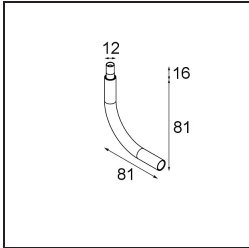

13242209 Stick Modupoint Curved 90° White Structure
13242232 Stick Modupoint Curved 90° Black Structure