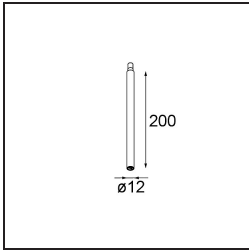

13240109 Stick Modupoint 200 White Structure
13240132 Stick Modupoint 200 Black Structure