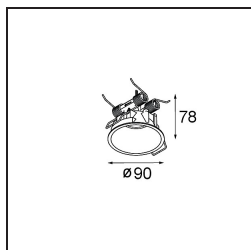

Accessori Installazione

13240509 Modupoint Round Deep Recessed 90 1x DE White Structure
13240532 Modupoint Round Deep Recessed 90 1x DE Black Structure