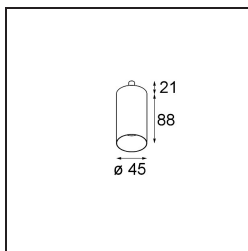

### Specifications

Materiale	11463182
Tipo di Sorgente	LED
Tipologia LED	BRIDGELUX V6 HD G7
Tecnologie LED	COB
CRI	Min. 90
Temperatura di colore della luce	3000K
Vita utile	L80B10 @50.000 ore
Lampadina inclusa	Sì
Numero di fonte luminosa	1
Codice di flusso CIE	100 100 100 100 62
Binning (SDCM)	2
Direzione della luce	Diretta
Ottiche	Lente
Fascio misurato (°)	29,2
Volt in ingresso	Necessario driver a corrente costante
Classificazione elettrica	III
Grado IP	20
Test filo a caldo (°C)	960
Interno/Esterno	Interno
Applicazione	Soffitto, Parete
Orientabilità	H 360° V 0°/+90°
Distanza dall'oggetto illuminato (m)	0,1
Colore primario & Finitura primaria	Bronzo, Anodizzata Spazzolata
Peso lordo (g)	258,0
Corrente di azionamento (mA)	350      500
Min. forward voltage (Vf)	14,8      15,2
Max. forward voltage (Vf)	18,0      18,6
Connected load (W)	5,7      8,5
Flusso luminoso per lampade (lm)	450      607
Efficienza (lm/W)	79      71
Livello abbagliamento	1      2
Remark	<ul style="list-style-type: none"> <li>• 3500K e 4000K su richiesta</li> <li>• This is not a complete product. Modupoint Round or Modupoint Square system required.</li> </ul>