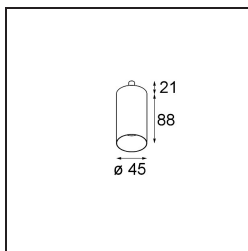

Caractéristiques

Matériaux	11463182
Type de Source Lumineuse	LED
Type de LED	BRIDGELUX V6 HD G7
Technologie LED	LED COB
CRI	Min. 90
Température de Couleur	3000K
Durée de Vie	L80B10 à 50 000 heures
Ampoule incluse	Oui
Nombre de Sources Lumineuses	1
Code de flux CIE	100 100 100 100 62
Groupe ment (SDCM)	2
Direction de la Lumière	Bas
Optique	Lentille
Faisceau mesuré (°)	29,2
Tension d'Entrée	Driver à Courant Constant Requis
Classe Électrique	III
Indice de protection IP	20
Essai au fil incandescent (°C)	960
Intérieur/extérieur	Intérieur
Application	Plafond, Mur
Ajustabilité	H 360° V 0°/+90°
Distance avec l'Objet Éclairé (m)	0,1
Couleur Principale & Finition Principale	Bronze, Anodisé Brossé
Poids brut (g)	258,0
Courant du driver (mA)	350 500
Min. forward voltage (Vf)	14,8 15,2
Max. forward voltage (Vf)	18,0 18,6
Connected load (W)	5,7 8,5
Flux lumineux par lampe (lm)	450 607
Efficacité (lm/W)	79 71
UGR	1 2
Commentaire	<ul style="list-style-type: none"> • 3500K et 4000K sur demande • Ceci n'est pas un produit complet. Système Modupoint Round ou Modupoint Square requis.