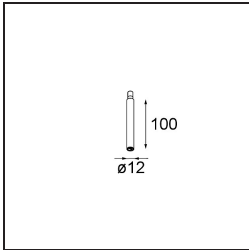

Accessoires d'Eclairage décoratives

13240009 Stick Modupoint 100 White Structure
13240032 Stick Modupoint 100 Black Structure