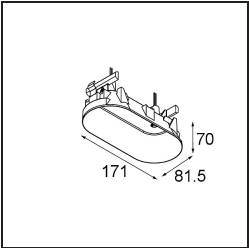

- **13240809** Modupoint Round Deep Recessed Trimless 82 2x DE White Structure
- **13240832** Modupoint Round Deep Recessed Trimless 82 2x DE Black Structure
- **13242009** Modupoint Round Surface 45 1x DE White Structure
- **13242084** Modupoint Round Surface 45 1x DE Silver Bronze Brushed Anodised
- **13242032** Modupoint Round Surface 45 1x DE Black Structure
- **13242041** Modupoint Round Surface 45 1x DE Champagne Brushed Anodised
- **13242081** Modupoint Round Surface 45 1x DE Black Brushed Anodised
- **13242082** Modupoint Round Surface 45 1x DE Bronze Brushed Anodised
- **13242080** Modupoint Round Surface 45 1x DE Black Chrome
- **13242004** Modupoint Round Surface 45 1x DE Cast Grey Matt