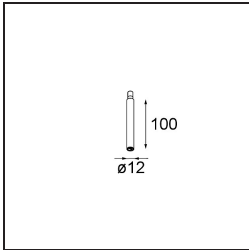

Accesorios Decorativo

13240009 Stick Modupoint 100 White Structure
13240032 Stick Modupoint 100 Black Structure