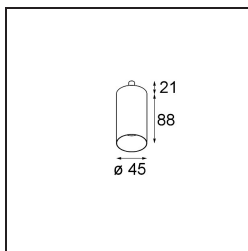

### Specifications

Material	11463182
Tipo de fuente de luz	LED
Tipo de LED	BRIDGELUX V6 HD G7
Tecnología LED	COB LED
CRI	Min. 90
Temperatura del color	3000K
Vida Útil	L80B10 @50.000 horas
Lámpara Incluida	Sí
Número de fuentes de luz	1
Código de flujo CIE	100 100 100 100 62
Binning (SDCM)	2
Dirección de la luz	Directo
Óptica	Lente
Ángulo de Apertura medido (°)	29,2
Voltaje de entrada	Driver de corriente constante requerido
Clasificación eléctrica	III
Clasificación del IP	20
Clasificación de hilo incandescente (°C)	960
Interio/Exterior	Interior
Aplicación	Techo, Pared
Ajustabilidad	H 360° V 0°/+90°
Distancia al objeto iluminado (m)	0,1
Color principal & Acabado principal	Bronce, Anodizado cepillado
Peso bruto (g)	258,0
Corriente de accionamiento (mA)	350      500
Min. forward voltage (Vf)	14,8      15,2
Max. forward voltage (Vf)	18,0      18,6
Connected load (W)	5,7      8,5
Flujo luminoso por lámpara (lm)	450      607
Eficacia (lm/W)	79      71
Índice de deslumbramiento	1      2