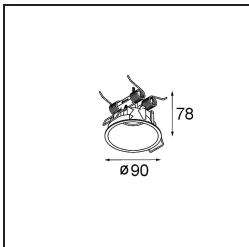

Accesorios Instalación

13240509 Modupoint Round Deep Recessed 90 1x DE White Structure
13240532 Modupoint Round Deep Recessed 90 1x DE Black Structure