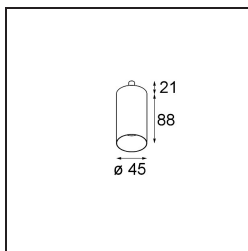

Spezifikationen

Material	11463182
Typ der Lichtquelle	LED
LED Typ	BRIDGELUX V6 HD G7
LED-Technologie	COB-LED
CRI	Min. 90
Farbtemperatur	3000K
Lebensdauer	L80 B10 bei 50.000 Stunden
Leuchtmittel enthalten	Ja
Anzahl Lichtquellen	1
CIE-Fluxcode	100 100 100 100 62
Binning (SDCM)	2
Lichtrichtung	Abwärts
Optik	Streuscheibe
Gemessene Abstrahlwinkel (°)	29,2
Eingangsspannung	Konstantstrom-Treiber erforderlich
Schutzklasse	III
Schutzart	20
Glühdrahtprüfung (°C)	960
Innen/Außen	Innen
Anwendung	Decke, Wand
Verstellbarkeit	H 360° V 0°/+90°
Abstand zum beleuchteten Objekt (m)	0,1
Primärfarbe & Primäres Finish	Bronze, Gebürstet und Eloxiert
Bruttogewicht (g)	258,0
Antriebsstrom (mA)	350 500
Min. forward voltage (Vf)	14,8 15,2
Max. forward voltage (Vf)	18,0 18,6
Connected load (W)	5,7 8,5
Lichtstrom pro Lampe (lm)	450 607
Effizienz (lm/W)	79 71
UGR	1 2
Bemerkung	<ul style="list-style-type: none"> • 3500K und 4000K auf Anfrage • Dies ist kein vollständiges Produkt. System Modupoint Round oder Modupoint Square erforderlich.