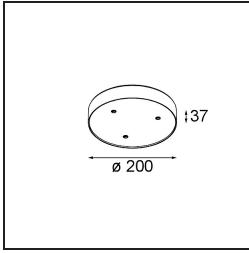

- **13492009** Modupoint Round Surface 200 3x Jack Trailing Edge DI 500mA White Structure
- **13492109** Modupoint Round Surface 200 3x Jack 1800-3000K WD Trailing Edge DI 350mA White Structure
- **13492032** Modupoint Round Surface 200 3x Jack Trailing Edge DI 500mA Black Structure
- **13492209** Modupoint Round Surface 200 3x Jack 1-10V DI 500mA White Structure
- **13492132** Modupoint Round Surface 200 3x Jack 1800-3000K WD Trailing Edge DI 350mA Black Structure
- **13492309** Modupoint Round Surface 200 3x Jack 1800-3000K WD 1-10V DI 350mA White Structure
- **13492232** Modupoint Round Surface 200 3x Jack 1-10V DI 500mA Black Structure
- **13492409** Modupoint Round Surface 200 3x Jack DALI/Push-Dim DI 500mA White Structure
- **13492332** Modupoint Round Surface 200 3x Jack 1800-3000K WD 1-10V DI 350mA Black Structure
- **13492509** Modupoint Round Surface 200 3x Jack 1800-3000K WD DALI/Push-Dim DI 350mA White Structure
- **13492432** Modupoint Round Surface 200 3x Jack DALI/Push-Dim DI 500mA Black Structure
- **13492532** Modupoint Round Surface 200 3x Jack 1800-3000K WD DALI/Push-Dim DI 350mA Black Structure
- **13495009** Modupoint Round Surface 200 3x Jack Casambi DI 500mA White Structure
- **13495032** Modupoint Round Surface 200 3x Jack Casambi DI 500mA Black Structure
- **13495109** Modupoint Round Surface 200 3x Jack 1800-3000K WD Casambi DI 350mA White Structure
- **13495132** Modupoint Round Surface 200 3x Jack 1800-3000K WD Casambi DI 350mA Black Structure