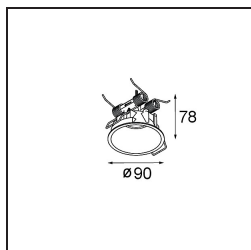

Montagezubehör

13240509 Modupoint Round Deep Recessed 90 1x DE White Structure
13240532 Modupoint Round Deep Recessed 90 1x DE Black Structure