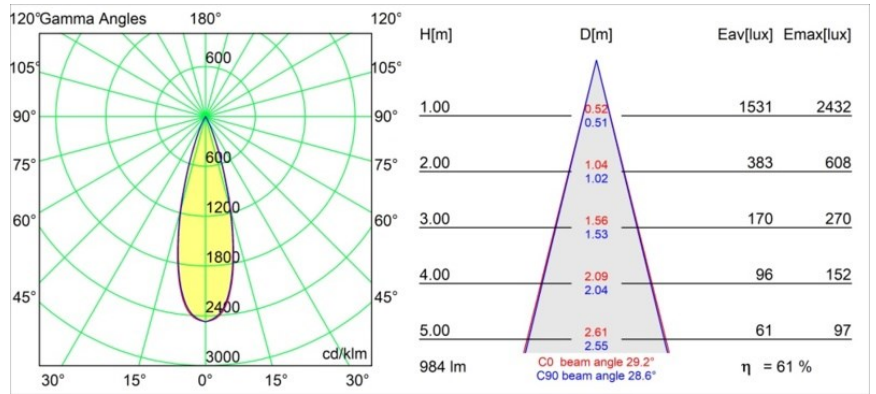

Lichtverteilung und Lichtverteilungskurve