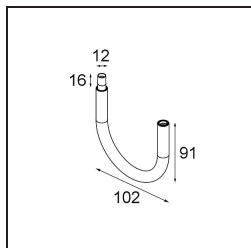

13242309 Stick Modupoint Curved 180° White Structure
13242332 Stick Modupoint Curved 180° Black Structure