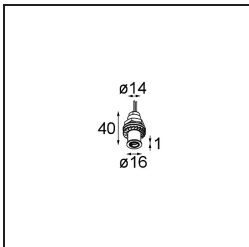

- **13242132** Modupoint Round Panel Mount Recessed 17 1x DE Black Structure
- **13242109** Modupoint Round Panel Mount Recessed 17 1x DE White Structure

■ Wählen Sie das benötigte Zubehör