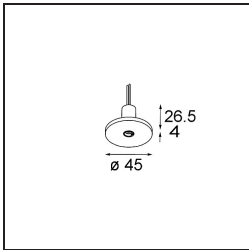

- **13240309** Modupoint Round Recessed 45 1x DE White Structure
- **13240332** Modupoint Round Recessed 45 1x DE Black Structure