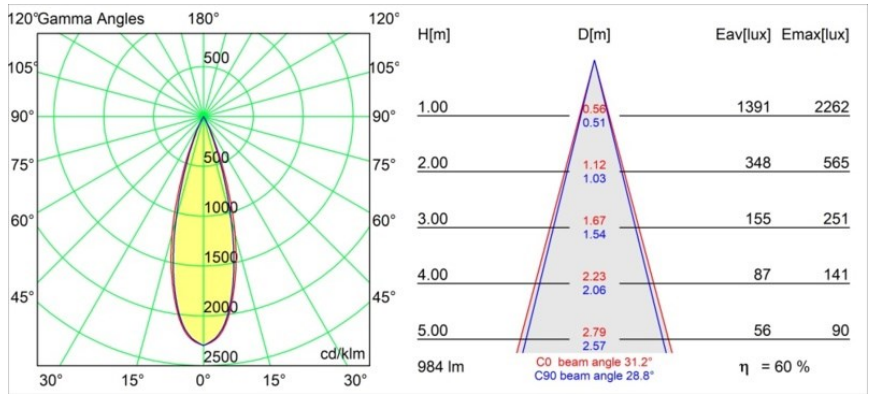

Lichtspreiding & Stralingsdiagram