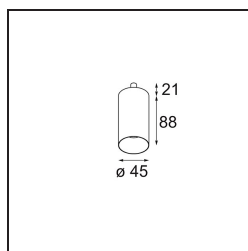

Datum
Klant
Project
Soort

Minude Jack Adjustable 45 1x LED 3000K Medium DE Black Brushed Anodised

Specificaties

Materiaal	11463181
Type Lichtbron	LED
LED type	BRIDGELUX V6 HD G7
LED technologie	Led-COB
CRI	Min. 90
Kleurtemperatuur	3000K
Levensduur	L80B10 bij 50.000 Uur
Lamp inbegrepen	Ja
Aantal Lichtbronnen	1
CIE-fluxcode	100 100 100 100 61
Binning (SDCM)	2
Lichtrichting	Omlaag
Optisch	Lens
Gemeten gradenbundel (°)	31,2
Ingangsspanning	Aandrijving Gelijkstroom Vereist
Elektriciteitsklasse	III
IP-klasse	20
Gloeidraadtest (°C)	960
Binnen/Buiten	Binnen
Toepassing	Plafond, Wand
Verstelbaarheid	H 360° V 0°/+90°
Afstand tot Verlicht Voorwerp (m)	0,1
Primaire Kleur & Primaire Afwerking	Zwart, Geborsteld Geanodiseerd
Brutogewicht (g)	258,0
Stroom driver (mA)	350 500
Min. forward voltage (Vf)	14,8 15,2
Max. forward voltage (Vf)	18,0 18,6
Connected load (W)	5,7 8,5
Lumenoutput per lampunit (lm)	444 598
Efficiëntie (lm/W)	78 70
UGR	1 2
Opmerking	<ul style="list-style-type: none"> • 3500K en 4000K op verzoek • Dit is geen compleet product. Modupoint Round of Modupoint Square systeem vereist.