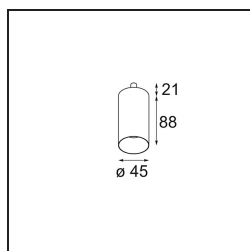

### Specificaties

Materiaal	11463181
Type Lichtbron	LED
LED type	BRIDGELUX V6 HD G7
LED technologie	Led-COB
CRI	Min. 90
Kleurtemperatuur	3000K
Levensduur	L80B10 bij 50.000 Uur
Lamp inbegrepen	Ja
Aantal Lichtbronnen	1
CIE-fluxcode	100 100 100 100 61
Binning (SDCM)	2
Lichtrichting	Omlaag
Optisch	Lens
Gemeten gradenbundel (°)	31,2
Ingangsspanning	Aandrijving Gelijkstroom Vereist
Elektriciteitsklasse	III
IP-klasse	20
Gloeidraadtest (°C)	960
Binnen/Buiten	Binnen
Toepassing	Plafond, Wand
Verstelbaarheid	H 360° V 0°/+90°
Afstand tot Verlicht Voorwerp (m)	0,1
Primaire Kleur & Primaire Afwerking	Zwart, Geborsteld Geanodiseerd
Brutogewicht (g)	258,0
Stroom driver (mA)	350      500
Min. forward voltage (Vf)	14,8      15,2
Max. forward voltage (Vf)	18,0      18,6
Connected load (W)	5,7      8,5
Lumenoutput per lampunit (lm)	444      598
Efficiëntie (lm/W)	78      70
UGR	1      2
Opmerking	<ul style="list-style-type: none"> <li>• 3500K en 4000K op verzoek</li> <li>• Dit is geen compleet product. Modupoint Round of Modupoint Square systeem vereist.</li> </ul>