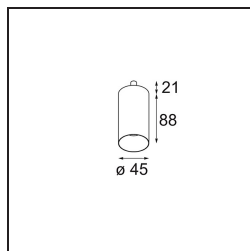

Specifications

Materiale	11463181
Tipo di Sorgente	LED
Tipologia LED	BRIDGELUX V6 HD G7
Tecnologie LED	COB
CRI	Min. 90
Temperatura di colore della luce	3000K
Vita utile	L80B10 @50.000 ore
Lampadina inclusa	Sì
Numero di fonte luminosa	1
Codice di flusso CIE	100 100 100 100 61
Binning (SDCM)	2
Direzione della luce	Diretta
Ottiche	Lente
Fascio misurato (°)	31,2
Volt in ingresso	Necessario driver a corrente costante
Classificazione elettrica	III
Grado IP	20
Test filo a caldo (°C)	960
Interno/Esterno	Interno
Applicazione	Soffitto, Parete
Orientabilità	H 360° V 0°/+90°
Distanza dall'oggetto illuminato (m)	0,1
Colore primario & Finitura primaria	Nero, Anodizzata Spazzolata
Peso lordo (g)	258,0
Corrente di azionamento (mA)	350 500
Min. forward voltage (Vf)	14,8 15,2
Max. forward voltage (Vf)	18,0 18,6
Connected load (W)	5,7 8,5
Flusso luminoso per lampade (lm)	444 598
Efficienza (lm/W)	78 70
Livello abbagliamento	1 2
Remark	<ul style="list-style-type: none"> • 3500K e 4000K su richiesta • This is not a complete product. Modupoint Round or Modupoint Square system required.