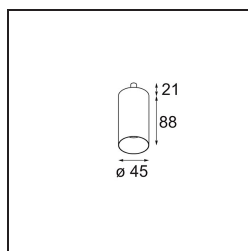

Specifications

Materiale	11463181
Tipo di Sorgente	LED
Tipologia LED	BRIDGELUX V6 HD G7
Tecnologie LED	COB
CRI	Min. 90
Temperatura di colore della luce	3000K
Vita utile	L80B10 @50.000 ore
Lampadina inclusa	Sì
Numero di fonte luminosa	1
Codice di flusso CIE	100 100 100 100 61
Binning (SDCM)	2
Direzione della luce	Diretta
Ottiche	Lente
Fascio misurato (°)	31,2
Volt in ingresso	Necessario driver a corrente costante
Classificazione elettrica	III
Grado IP	20
Test filo a caldo (°C)	960
Interno/Esterno	Interno
Applicazione	Soffitto, Parete
Orientabilità	H 360° V 0°/+90°
Distanza dall'oggetto illuminato (m)	0,1
Colore primario & Finitura primaria	Nero, Anodizzata Spazzolata
Peso lordo (g)	258,0
Corrente di azionamento (mA)	350 500
Min. forward voltage (Vf)	14,8 15,2
Max. forward voltage (Vf)	18,0 18,6
Connected load (W)	5,7 8,5
Flusso luminoso per lampade (lm)	444 598
Efficienza (lm/W)	78 70
Livello abbagliamento	1 2
Remark	<ul style="list-style-type: none"> • 3500K e 4000K su richiesta • This is not a complete product. Modupoint Round or Modupoint Square system required.