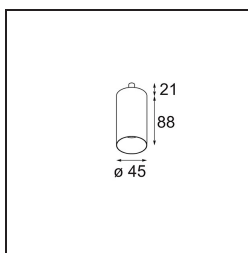

Caractéristiques

Matériaux	11463181
Type de Source Lumineuse	LED
Type de LED	BRIDGELUX V6 HD G7
Technologie LED	LED COB
CRI	Min. 90
Température de Couleur	3000K
Durée de Vie	L80B10 à 50 000 heures
Ampoule incluse	Oui
Nombre de Sources Lumineuses	1
Code de flux CIE	100 100 100 100 61
Groupement (SDCM)	2
Direction de la Lumière	Bas
Optique	Lentille
Faisceau mesuré (°)	31,2
Tension d'Entrée	Driver à Courant Constant Requis
Classe Électrique	III
Indice de protection IP	20
Essai au fil incandescent (°C)	960
Intérieur/extérieur	Intérieur
Application	Plafond, Mur
Ajustabilité	H 360° V 0°/+90°
Distance avec l'Objet Éclairé (m)	0,1
Couleur Principale & Finition Principale	Noir, Anodisé Brossé
Poids brut (g)	258,0
Courant du driver (mA)	350 500
Min. forward voltage (Vf)	14,8 15,2
Max. forward voltage (Vf)	18,0 18,6
Connected load (W)	5,7 8,5
Flux lumineux par lampe (lm)	444 598
Efficacité (lm/W)	78 70
UGR	1 2
Commentaire	<ul style="list-style-type: none"> • 3500K et 4000K sur demande • Ceci n'est pas un produit complet. Système Modupoint Round ou Modupoint Square requis.