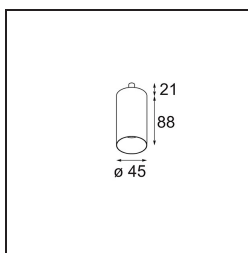

Caractéristiques

Matériaux	11463181
Type de Source Lumineuse	LED
Type de LED	BRIDGELUX V6 HD G7
Technologie LED	LED COB
CRI	Min. 90
Température de Couleur	3000K
Durée de Vie	L80B10 à 50 000 heures
Ampoule incluse	Oui
Nombre de Sources Lumineuses	1
Code de flux CIE	100 100 100 100 61
Groupe (SDCM)	2
Direction de la Lumière	Bas
Optique	Lentille
Faisceau mesuré (°)	31,2
Tension d'Entrée	Driver à Courant Constant Requis
Classe Électrique	III
Indice de protection IP	20
Essai au fil incandescent (°C)	960
Intérieur/extérieur	Intérieur
Application	Plafond, Mur
Ajustabilité	H 360° V 0°/+90°
Distance avec l'Objet Éclairé (m)	0,1
Couleur Principale & Finition Principale	Noir, Anodisé Brossé
Poids brut (g)	258,0
Courant du driver (mA)	350 500
Min. forward voltage (Vf)	14,8 15,2
Max. forward voltage (Vf)	18,0 18,6
Connected load (W)	5,7 8,5
Flux lumineux par lampe (lm)	444 598
Efficacité (lm/W)	78 70
UGR	1 2
Commentaire	<ul style="list-style-type: none"> • 3500K et 4000K sur demande • Ceci n'est pas un produit complet. Système Modupoint Round ou Modupoint Square requis.