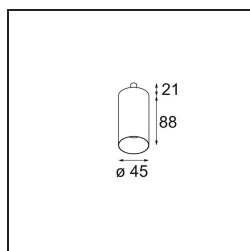

Specifications

Material	11463181
Tipo de fuente de luz	LED
Tipo de LED	BRIDGELUX V6 HD G7
Tecnología LED	COB LED
CRI	Min. 90
Temperatura del color	3000K
Vida Útil	L80B10 @50.000 horas
Lámpara Incluida	Sí
Número de fuentes de luz	1
Código de flujo CIE	100 100 100 100 61
Binning (SDCM)	2
Dirección de la luz	Directo
Óptica	Lente
Ángulo de Apertura medido (°)	31,2
Voltaje de entrada	Driver de corriente constante requerido
Clasificación eléctrica	III
Clasificación del IP	20
Clasificación de hilo incandescente (°C)	960
Interio/Exterior	Interior
Aplicación	Techo, Pared
Ajustabilidad	H 360° V 0°/+90°
Distancia al objeto iluminado (m)	0,1
Color principal & Acabado principal	Negro, Anodizado cepillado
Peso bruto (g)	258,0
Corriente de accionamiento (mA)	350 500
Min. forward voltage (Vf)	14,8 15,2
Max. forward voltage (Vf)	18,0 18,6
Connected load (W)	5,7 8,5
Flujo luminoso por lámpara (lm)	444 598
Eficacia (lm/W)	78 70
Índice de deslumbramiento	1 2