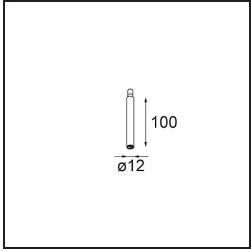

Specifications

Material	11463181
Tipo de fuente de luz	LED
Tipo de LED	BRIDGELUX V6 HD G7
Tecnología LED	COB LED
CRI	Min. 90
Temperatura del color	3000K
Vida Útil	L80B10 @50.000 horas
Lámpara Incluida	Sí
Número de fuentes de luz	1
Código de flujo CIE	100 100 100 100 61
Binning (SDCM)	2
Dirección de la luz	Directo
Óptica	Lente
Ángulo de Apertura medido (°)	31,2
Voltaje de entrada	Driver de corriente constante requerido
Clasificación eléctrica	III
Clasificación del IP	20
Clasificación de hilo incandescente (°C)	960
Interio/Exterior	Interior
Aplicación	Techo, Pared
Ajustabilidad	H 360° V 0°/+90°
Distancia al objeto iluminado (m)	0,1
Color principal & Acabado principal	Negro, Anodizado cepillado
Peso bruto (g)	258,0
Corriente de accionamiento (mA)	350 500
Min. forward voltage (Vf)	14,8 15,2
Max. forward voltage (Vf)	18,0 18,6
Connected load (W)	5,7 8,5
Flujo luminoso por lámpara (lm)	444 598
Eficacia (lm/W)	78 70
Índice de deslumbramiento	1 2

Remark

- 3500K y 4000K bajo pedido
 - This is not a complete product. Modupoint Round or Modupoint Square system required.
-

TM30 & CRI diagram

Light distribution & beam diagram

Diagrams

Accesorios Decorativo