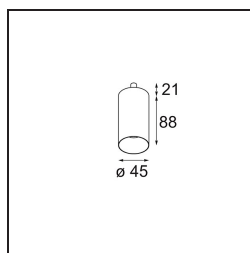

Specifications

Material	11463181
Tipo de fuente de luz	LED
Tipo de LED	BRIDGELUX V6 HD G7
Tecnología LED	COB LED
CRI	Min. 90
Temperatura del color	3000K
Vida Útil	L80B10 @50.000 horas
Lámpara Incluida	Sí
Número de fuentes de luz	1
Código de flujo CIE	100 100 100 100 61
Binning (SDCM)	2
Dirección de la luz	Directo
Óptica	Lente
Ángulo de Apertura medido (°)	31,2
Voltaje de entrada	Driver de corriente constante requerido
Clasificación eléctrica	III
Clasificación del IP	20
Clasificación de hilo incandescente (°C)	960
Interior/Exterior	Interior
Aplicación	Techo, Pared
Ajustabilidad	H 360° V 0°/+90°
Distancia al objeto iluminado (m)	0,1
Color principal & Acabado principal	Negro, Anodizado cepillado
Peso bruto (g)	258,0
Corriente de accionamiento (mA)	350 500
Min. forward voltage (Vf)	14,8 15,2
Max. forward voltage (Vf)	18,0 18,6
Connected load (W)	5,7 8,5
Flujo luminoso por lámpara (lm)	444 598
Eficacia (lm/W)	78 70
Índice de deslumbramiento	1 2