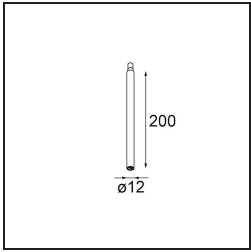

13240109 Stick Modupoint 200 White Structure
13240132 Stick Modupoint 200 Black Structure