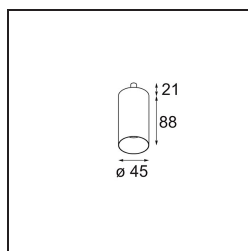

Spezifikationen

Material	11463181
Typ der Lichtquelle	LED
LED Typ	BRIDGELUX V6 HD G7
LED-Technologie	COB-LED
CRI	Min. 90
Farbtemperatur	3000K
Lebensdauer	L80 B10 bei 50.000 Stunden
Leuchtmittel enthalten	Ja
Anzahl Lichtquellen	1
CIE-Fluxcode	100 100 100 100 61
Binning (SDCM)	2
Lichtrichtung	Abwärts
Optik	Streuscheibe
Gemessene Abstrahlwinkel (°)	31,2
Eingangsspannung	Konstantstrom-Treiber erforderlich
Schutzklasse	III
Schutzart	20
Glühdrahtprüfung (°C)	960
Innen/Außen	Innen
Anwendung	Decke, Wand
Verstellbarkeit	H 360° V 0°/+90°
Abstand zum beleuchteten Objekt (m)	0,1
Primärfarbe & Primäres Finish	Schwarz, Gebürstet und Eloxiert
Bruttogewicht (g)	258,0
Antriebsstrom (mA)	350 500
Min. forward voltage (Vf)	14,8 15,2
Max. forward voltage (Vf)	18,0 18,6
Connected load (W)	5,7 8,5
Lichtstrom pro Lampe (lm)	444 598
Effizienz (lm/W)	78 70
UGR	1 2
Bemerkung	<ul style="list-style-type: none"> • 3500K und 4000K auf Anfrage • Dies ist kein vollständiges Produkt. System Modupoint Round oder Modupoint Square erforderlich.