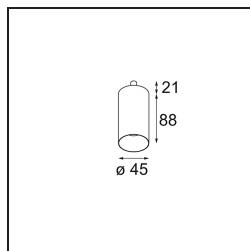

Datum
Klant
Project
Soort

Minude Jack Adjustable 45 1x LED 3000K Medium DE Champagne Brushed Anodised

Specificaties

Materiaal	11463141
Type Lichtbron	LED
LED type	BRIDGELUX V6 HD G7
LED technologie	Led-COB
CRI	Min. 90
Kleurtemperatuur	3000K
Levensduur	L80B10 bij 50.000 Uur
Lamp inbegrepen	Ja
Aantal Lichtbronnen	1
CIE-fluxcode	99 100 100 100 63
Binning (SDCM)	2
Lichtrichting	Omlaag
Optisch	Lens
Gemeten gradenbundel (°)	29,6
Ingangsspanning	Aandrijving Gelijktroom Vereist
Elektriciteitsklasse	III
IP-klasse	20
Gloeidraadtest (°C)	960
Binnen/Buiten	Binnen
Toepassing	Plafond, Wand
Verstelbaarheid	H 360° V 0°/+90°
Afstand tot Verlicht Voorwerp (m)	0,1
Primaire Kleur & Primaire Afwerking	Champagne, Geborsteld Geanodiseerd
Brutogewicht (g)	258,0
Stroom driver (mA)	350 500
Min. forward voltage (Vf)	14,8 15,2
Max. forward voltage (Vf)	18,0 18,6
Connected load (W)	5,7 8,5
Lumenoutput per lampunit (lm)	458 618
Efficiëntie (lm/W)	80 73
UGR	4 5
Opmerking	<ul style="list-style-type: none"> • 3500K en 4000K op verzoek • Dit is geen compleet product. Modupoint Round of Modupoint Square systeem vereist.