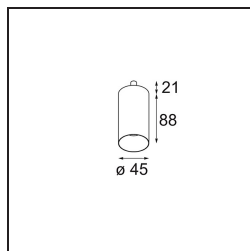

Specifications

Materiale	11463141
Tipo di Sorgente	LED
Tipologia LED	BRIDGELUX V6 HD G7
Tecnologie LED	COB
CRI	Min. 90
Temperatura di colore della luce	3000K
Vita utile	L80B10 @50.000 ore
Lampadina inclusa	Sì
Numero di fonte luminosa	1
Codice di flusso CIE	99 100 100 100 63
Binning (SDCM)	2
Direzione della luce	Diretta
Ottiche	Lente
Fascio misurato (°)	29,6
Volt in ingresso	Necessario driver a corrente costante
Classificazione elettrica	III
Grado IP	20
Test filo a caldo (°C)	960
Interno/Esterno	Interno
Applicazione	Soffitto, Parete
Orientabilità	H 360° V 0°/+90°
Distanza dall'oggetto illuminato (m)	0,1
Colore primario & Finitura primaria	Champagne, Anodizzata Spazzolata
Peso lordo (g)	258,0
Corrente di azionamento (mA)	350 500
Min. forward voltage (Vf)	14,8 15,2
Max. forward voltage (Vf)	18,0 18,6
Connected load (W)	5,7 8,5
Flusso luminoso per lampade (lm)	458 618
Efficienza (lm/W)	80 73
Livello abbagliamento	4 5
Remark	<ul style="list-style-type: none"> • 3500K e 4000K su richiesta • This is not a complete product. Modupoint Round or Modupoint Square system required.