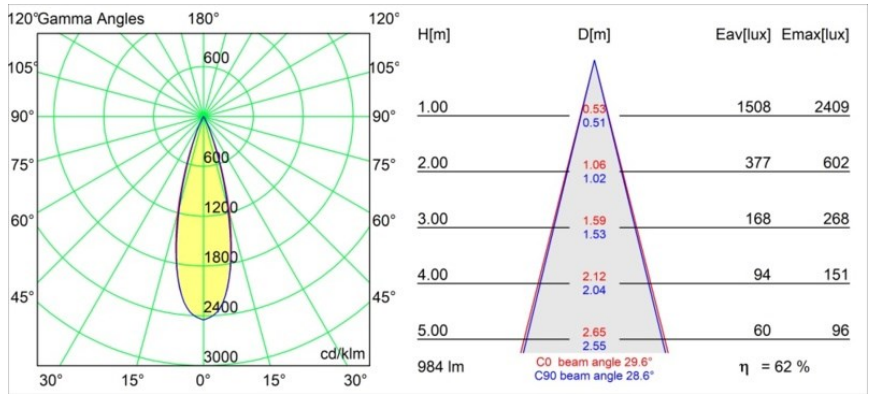

Light distribution & beam diagram