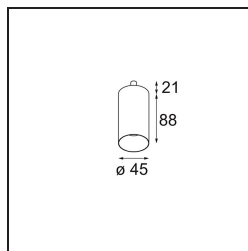

### Caractéristiques

Matériaux	11463141
Type de Source Lumineuse	LED
Type de LED	BRIDGELUX V6 HD G7
Technologie LED	LED COB
CRI	Min. 90
Température de Couleur	3000K
Durée de Vie	L80B10 à 50 000 heures
Ampoule incluse	Oui
Nombre de Sources Lumineuses	1
Code de flux CIE	99 100 100 100 63
Groupe ment (SDCM)	2
Direction de la Lumière	Bas
Optique	Lentille
Faisceau mesuré (°)	29,6
Tension d'Entrée	Driver à Courant Constant Requis
Classe Électrique	III
Indice de protection IP	20
Essai au fil incandescent (°C)	960
Intérieur/extérieur	Intérieur
Application	Plafond, Mur
Ajustabilité	H 360° V 0°/+90°
Distance avec l'Objet Éclairé (m)	0,1
Couleur Principale & Finition Principale	Champagne, Anodisé Brossé
Poids brut (g)	258,0
Courant du driver (mA)	350      500
Min. forward voltage (Vf)	14,8      15,2
Max. forward voltage (Vf)	18,0      18,6
Connected load (W)	5,7      8,5
Flux lumineux par lampe (lm)	458      618
Efficacité (lm/W)	80      73
UGR	4      5
Commentaire	<ul style="list-style-type: none"> <li>• 3500K et 4000K sur demande</li> <li>• Ceci n'est pas un produit complet. Système Modupoint Round ou Modupoint Square requis.</li> </ul>