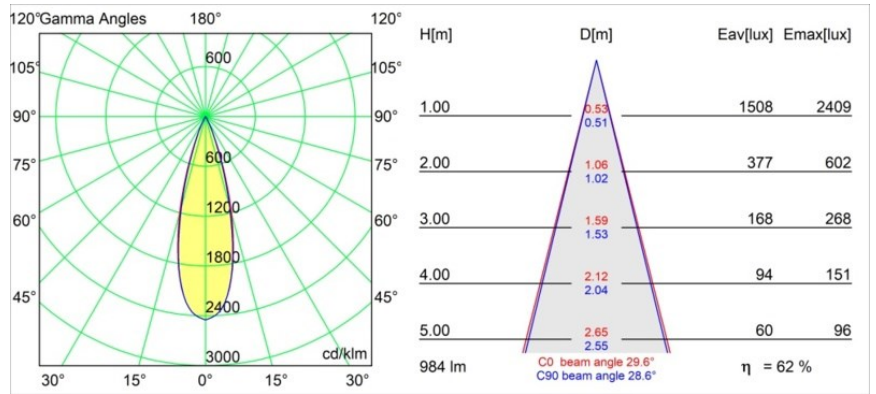

Distribution de Lumière & Schéma de Faisceau