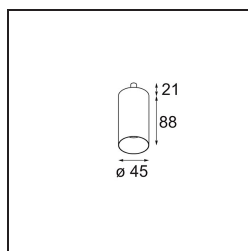

Spezifikationen

Material	11463141
Typ der Lichtquelle	LED
LED Typ	BRIDGELUX V6 HD G7
LED-Technologie	COB-LED
CRI	Min. 90
Farbtemperatur	3000K
Lebensdauer	L80 B10 bei 50.000 Stunden
Leuchtmittel enthalten	Ja
Anzahl Lichtquellen	1
CIE-Fluxcode	99 100 100 100 63
Binning (SDCM)	2
Lichtrichtung	Abwärts
Optik	Streuscheibe
Gemessene Abstrahlwinkel (°)	29,6
Eingangsspannung	Konstantstrom-Treiber erforderlich
Schutzklasse	III
Schutzart	20
Glühdrahtprüfung (°C)	960
Innen/Außen	Innen
Anwendung	Decke, Wand
Verstellbarkeit	H 360° V 0°/+90°
Abstand zum beleuchteten Objekt (m)	0,1
Primärfarbe & Primäres Finish	Champagner, Gebürstet und Eloxiert
Bruttogewicht (g)	258,0
Antriebsstrom (mA)	350 500
Min. forward voltage (Vf)	14,8 15,2
Max. forward voltage (Vf)	18,0 18,6
Connected load (W)	5,7 8,5
Lichtstrom pro Lampe (lm)	458 618
Effizienz (lm/W)	80 73
UGR	4 5
Bemerkung	<ul style="list-style-type: none"> • 3500K und 4000K auf Anfrage • Dies ist kein vollständiges Produkt. System Modupoint Round oder Modupoint Square erforderlich.