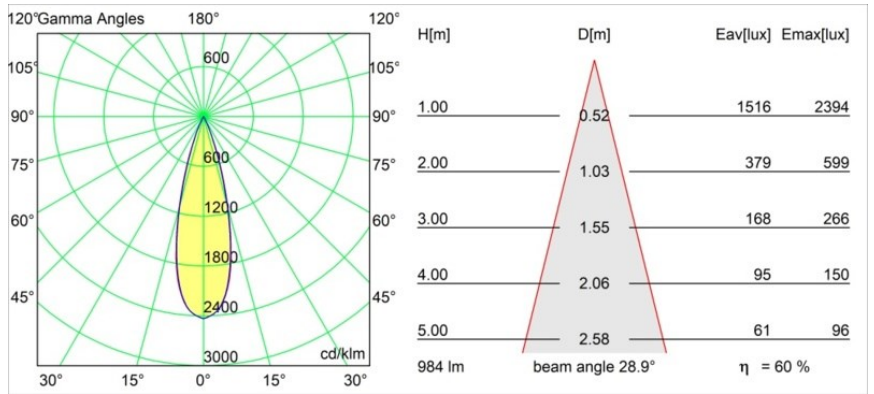

Lichtspreiding & Stralingsdiagram