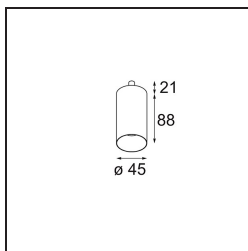

Datum
Klant
Project
Soort

Minute Jack Adjustable 45 1x LED 3000K Medium DE Black Structure

Specificaties

Materiaal	11463132
Type Lichtbron	LED
LED type	BRIDGELUX V6 HD G7
LED technologie	Led-COB
CRI	Min. 90
Kleurtemperatuur	3000K
Levensduur	L80B10 bij 50.000 Uur
Lamp inbegrepen	Ja
Aantal Lichtbronnen	1
CIE-fluxcode	100 100 100 100 60
Binning (SDCM)	2
Lichtrichting	Omlaag
Optisch	Lens
Gemeten gradenbundel (°)	28,9
Ingangsspanning	Aandrijving Gelijkstroom Vereist
Elektriciteitsklasse	III
IP-klasse	20
Gloeidraadtest (°C)	960
Binnen/Buiten	Binnen
Toepassing	Plafond, Wand
Verstelbaarheid	H 360° V 0°/+90°
Afstand tot Verlicht Voorwerp (m)	0,1
Primaire Kleur & Primaire Afwerking	Zwart, Structuur
Brutogewicht (g)	258,0
Stroom driver (mA)	350 500
Min. forward voltage (Vf)	14,8 15,2
Max. forward voltage (Vf)	18,0 18,6
Connected load (W)	5,7 8,5
Lumenoutput per lampunit (lm)	438 591
Efficiëntie (lm/W)	77 70
UGR	1 2