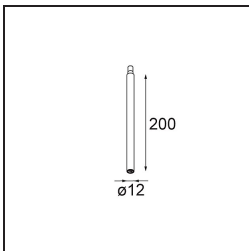

### Spezifikationen

Material	11463132
Typ der Lichtquelle	LED
LED Typ	BRIDGELUX V6 HD G7
LED-Technologie	COB-LED
CRI	Min. 90
Farbtemperatur	3000K
Lebensdauer	L80 B10 bei 50.000 Stunden
Leuchtmittel enthalten	Ja
Anzahl Lichtquellen	1
CIE-Fluxcode	100 100 100 100 60
Binning (SDCM)	2
Lichtrichtung	Abwärts
Optik	Streuscheibe
Gemessene Abstrahlwinkel (°)	28,9
Eingangsspannung	Konstantstrom-Treiber erforderlich
Schutzklasse	III
Schutzart	20
Glühdrahtprüfung (°C)	960
Innen/Außen	Innen
Anwendung	Decke, Wand
Verstellbarkeit	H 360° V 0°/+90°
Abstand zum beleuchteten Objekt (m)	0,1
Primärfarbe & Primäres Finish	Schwarz, Strukturiert
Bruttogewicht (g)	258,0
Antriebsstrom (mA)	350      500
Min. forward voltage (Vf)	14,8      15,2
Max. forward voltage (Vf)	18,0      18,6
Connected load (W)	5,7      8,5
Lichtstrom pro Lampe (lm)	438      591
Effizienz (lm/W)	77      70
UGR	1      2
Bemerkung	<ul style="list-style-type: none"> <li>• 3500K und 4000K auf Anfrage</li> <li>• Dies ist kein vollständiges Produkt. System Modupoint Round oder Modupoint Square erforderlich.</li> </ul>

**TM30 & CRI Diagramm**

**Lichtverteilung und Lichtverteilungskurve**

Diagramm

**Dekorative Zubehör**

**13240009** Stick Modupoint 100 White Structure  
**13240032** Stick Modupoint 100 Black Structure

**13240109** Stick Modupoint 200 White Structure  
**13240132** Stick Modupoint 200 Black Structure