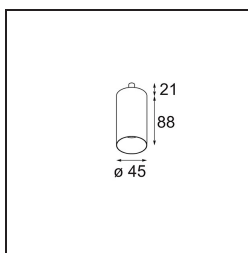

### Spezifikationen

Material	11463132
Typ der Lichtquelle	LED
LED Typ	BRIDGELUX V6 HD G7
LED-Technologie	COB-LED
CRI	Min. 90
Farbtemperatur	3000K
Lebensdauer	L80 B10 bei 50.000 Stunden
Leuchtmittel enthalten	Ja
Anzahl Lichtquellen	1
CIE-Fluxcode	100 100 100 100 60
Binning (SDCM)	2
Lichtrichtung	Abwärts
Optik	Streuscheibe
Gemessene Abstrahlwinkel (°)	28,9
Eingangsspannung	Konstantstrom-Treiber erforderlich
Schutzklasse	III
Schutzart	20
Glühdrahtprüfung (°C)	960
Innen/Außen	Innen
Anwendung	Decke, Wand
Verstellbarkeit	H 360° V 0°/+90°
Abstand zum beleuchteten Objekt (m)	0,1
Primärfarbe & Primäres Finish	Schwarz, Strukturiert
Bruttogewicht (g)	258,0
Antriebsstrom (mA)	350      500
Min. forward voltage (Vf)	14,8      15,2
Max. forward voltage (Vf)	18,0      18,6
Connected load (W)	5,7      8,5
Lichtstrom pro Lampe (lm)	438      591
Effizienz (lm/W)	77      70
UGR	1      2
Bemerkung	<ul style="list-style-type: none"> <li>• 3500K und 4000K auf Anfrage</li> <li>• Dies ist kein vollständiges Produkt. System Modupoint Round oder Modupoint Square erforderlich.</li> </ul>