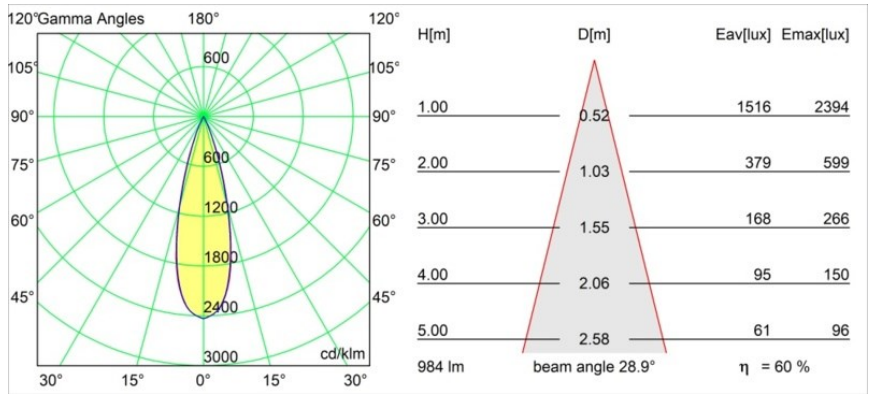

Lichtverteilung und Lichtverteilungskurve