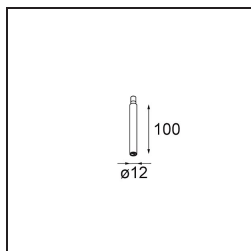

Decoratieve Accessoires

13240009 Stick Modupoint 100 White Structure
13240032 Stick Modupoint 100 Black Structure