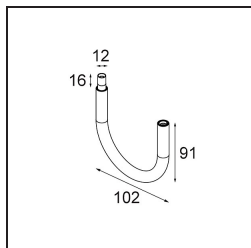

13242309 Stick Modupoint Curved 180° White Structure
13242332 Stick Modupoint Curved 180° Black Structure