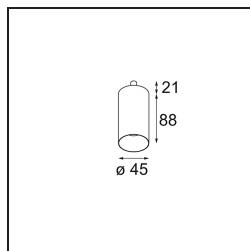

### Specificaties

Materiaal	11463109
Type Lichtbron	LED
LED type	BRIDGELUX V6 HD G7
LED technologie	Led-COB
CRI	Min. 90
Kleurtemperatuur	3000K
Levensduur	L80B10 bij 50.000 Uur
Lamp inbegrepen	Ja
Aantal Lichtbronnen	1
CIE-fluxcode	98 100 100 100 62
Binning (SDCM)	2
Lichtrichting	Omlaag
Optisch	Lens
Gemeten gradenbundel (°)	29,6
Ingangsspanning	Aandrijving Gelijkstroom Vereist
Elektriciteitsklasse	III
IP-klasse	20
Gloeidraadtest (°C)	960
Binnen/Buiten	Binnen
Toepassing	Plafond, Wand
Verstelbaarheid	H 360° V 0°/+90°
Afstand tot Verlicht Voorwerp (m)	0,1
Primaire Kleur & Primaire Afwerking	Wit, Structuur
Brutogewicht (g)	258,0
Stroom driver (mA)	350      500
Min. forward voltage (Vf)	14,8      15,2
Max. forward voltage (Vf)	18,0      18,6
Connected load (W)	5,7      8,5
Lumenoutput per lampunit (lm)	453      610
Efficiëntie (lm/W)	79      72
UGR	12      13
Opmerking	<ul style="list-style-type: none"> <li>• 3500K en 4000K op verzoek</li> <li>• Dit is geen compleet product. Modupoint Round of Modupoint Square systeem vereist.</li> </ul>