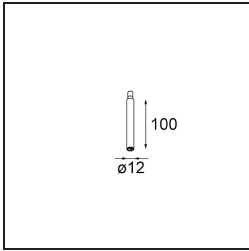

Accessoires d'Eclairage décoratives

- 13240009 Stick Modupoint 100 White Structure
- 13240032 Stick Modupoint 100 Black Structure