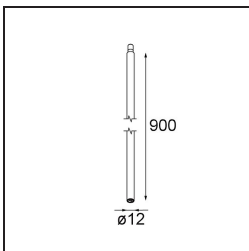

- 13242632 Stick Modupoint 900 Black Structure
- 13242609 Stick Modupoint 900 White Structure