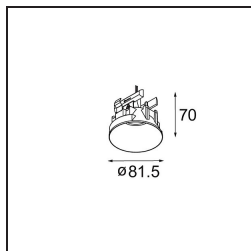

- **13240609** Modupoint Round Deep Recessed Trimless 82 1x DE White Structure
- **13240632** Modupoint Round Deep Recessed Trimless 82 1x DE Black Structure