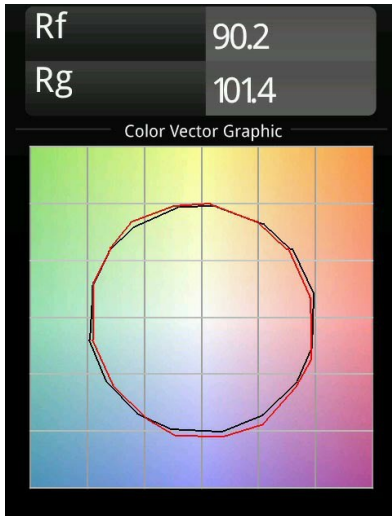

TM30 & CRI diagrammes