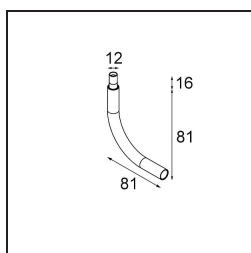

13242209 Stick Modupoint Curved 90° White Structure
13242232 Stick Modupoint Curved 90° Black Structure