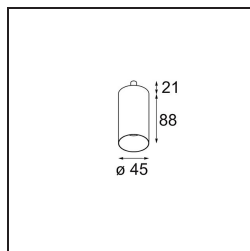

Caractéristiques

Matériaux	11463109
Type de Source Lumineuse	LED
Type de LED	BRIDGELUX V6 HD G7
Technologie LED	LED COB
CRI	Min. 90
Température de Couleur	3000K
Durée de Vie	L80B10 à 50 000 heures
Ampoule incluse	Oui
Nombre de Sources Lumineuses	1
Code de flux CIE	98 100 100 100 62
Groupe ment (SDCM)	2
Direction de la Lumière	Bas
Optique	Lentille
Faisceau mesuré (°)	29,6
Tension d'Entrée	Driver à Courant Constant Requis
Classe Électrique	III
Indice de protection IP	20
Essai au fil incandescent (°C)	960
Intérieur/extérieur	Intérieur
Application	Plafond, Mur
Ajustabilité	H 360° V 0°/+90°
Distance avec l'Objet Éclairé (m)	0,1
Couleur Principale & Finition Principale	Blanc, Structure
Poids brut (g)	258,0
Courant du driver (mA)	350 500
Min. forward voltage (Vf)	14.8 15.2
Max. forward voltage (Vf)	18.0 18.6
Connected load (W)	5.7 8.5
Flux lumineux par lampe (lm)	453 610
Efficacité (lm/W)	79 72
UGR	12 13
Commentaire	<ul style="list-style-type: none"> • 3500K et 4000K sur demande • Ceci n'est pas un produit complet. Système Modupoint Round ou Modupoint Square requis.