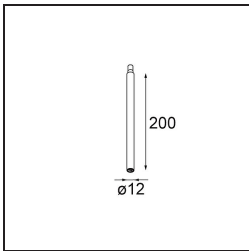

- 13240109 Stick Modupoint 200 White Structure
- 13240132 Stick Modupoint 200 Black Structure