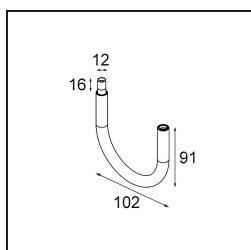

13242309 Stick Modupoint Curved 180° White Structure
13242332 Stick Modupoint Curved 180° Black Structure