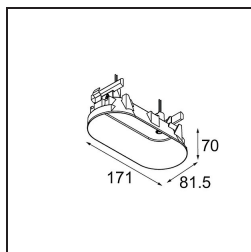

- **13240809** Modupoint Round Deep Recessed Trimless 82 2x DE White Structure
- **13240832** Modupoint Round Deep Recessed Trimless 82 2x DE Black Structure
- **13242009** Modupoint Round Surface 45 1x DE White Structure
- **13242084** Modupoint Round Surface 45 1x DE Silver Bronze Brushed Anodised
- **13242032** Modupoint Round Surface 45 1x DE Black Structure
- **13242041** Modupoint Round Surface 45 1x DE Champagne Brushed Anodised
- **13242081** Modupoint Round Surface 45 1x DE Black Brushed Anodised
- **13242082** Modupoint Round Surface 45 1x DE Bronze Brushed Anodised
- **13242080** Modupoint Round Surface 45 1x DE Black Chrome
- **13242004** Modupoint Round Surface 45 1x DE Cast Grey Matt