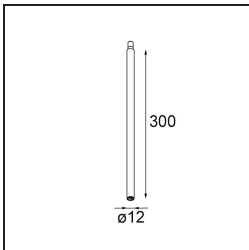

- 13240209 Stick Modupoint 300 White Structure
- 13240232 Stick Modupoint 300 Black Structure