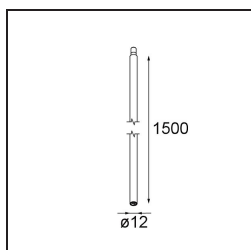

13242832 Stick Modupoint 1500 Black Structure
13242809 Stick Modupoint 1500 White Structure