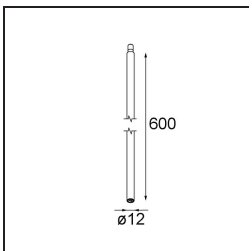

- 13242509 Stick Modupoint 600 White Structure
- 13242532 Stick Modupoint 600 Black Structure