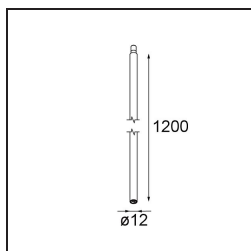

13242732 Stick Modupoint 1200 Black Structure
13242709 Stick Modupoint 1200 White Structure