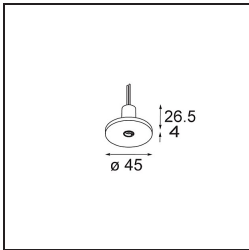

- **13240309** Modupoint Round Recessed 45 1x DE White Structure
- **13240332** Modupoint Round Recessed 45 1x DE Black Structure