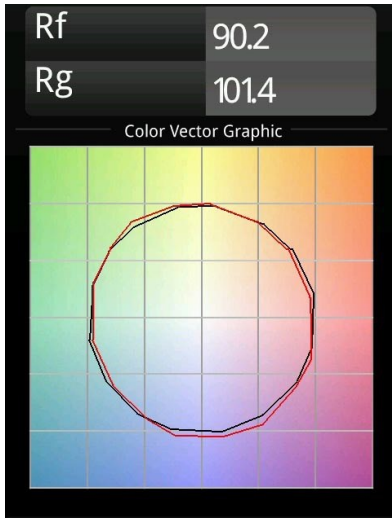

TM30 & CRI Diagramm