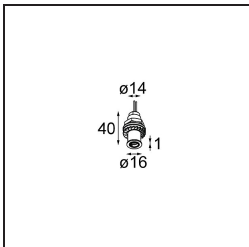

- **13242132** Modupoint Round Panel Mount Recessed 17 1x DE Black Structure
- **13242109** Modupoint Round Panel Mount Recessed 17 1x DE White Structure

■ Wählen Sie das benötigte Zubehör