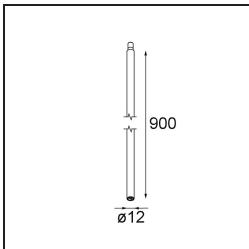

13242632 Stick Modupoint 900 Black Structure
13242609 Stick Modupoint 900 White Structure