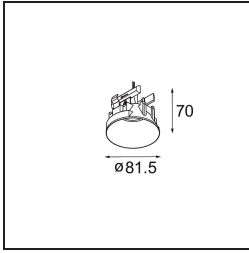

- **13240609** Modupoint Round Deep Recessed Trimless 82 1x DE White Structure
- **13240632** Modupoint Round Deep Recessed Trimless 82 1x DE Black Structure