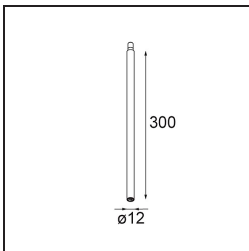

13240209 Stick Modupoint 300 White Structure
13240232 Stick Modupoint 300 Black Structure