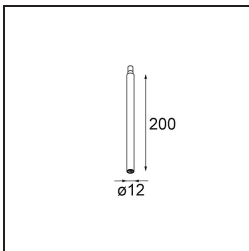

13240109 Stick Modupoint 200 White Structure
13240132 Stick Modupoint 200 Black Structure