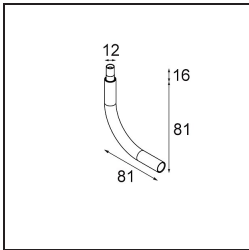

13242209 Stick Modupoint Curved 90° White Structure
13242232 Stick Modupoint Curved 90° Black Structure