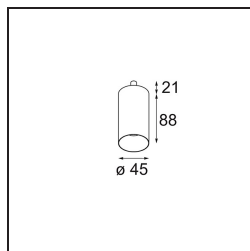

| |
|---------|
| Datum |
| Kunde |
| Projekt |
| Art |

FFD_Minude Jack Adjustable 45 1x LED 3000K Medium DE White Structure BB

Spezifikationen

| | |
|-------------------------------------|--|
| Material | 11463109 |
| Typ der Lichtquelle | LED |
| LED Typ | BRIDGELUX V6 HD G7 |
| LED-Technologie | COB-LED |
| CRI | Min. 90 |
| Farbtemperatur | 3000K |
| Lebensdauer | L80 B10 bei 50.000 Stunden |
| Leuchtmittel enthalten | Ja |
| Anzahl Lichtquellen | 1 |
| CIE-Fluxcode | 98 100 100 100 62 |
| Binning (SDCM) | 2 |
| Lichtrichtung | Abwärts |
| Optik | Streuscheibe |
| Gemessene Abstrahlwinkel (°) | 29,6 |
| Eingangsspannung | Konstantstrom-Treiber erforderlich |
| Schutzklasse | III |
| Schutzart | 20 |
| Glühdrahtprüfung (°C) | 960 |
| Innen/Außen | Innen |
| Anwendung | Decke, Wand |
| Verstellbarkeit | H 360° V 0°/+90° |
| Abstand zum beleuchteten Objekt (m) | 0,1 |
| Primärfarbe & Primäres Finish | Weiß, Strukturiert |
| Bruttogewicht (g) | 258,0 |
| Antriebsstrom (mA) | 350 500 |
| Min. forward voltage (Vf) | 14,8 15,2 |
| Max. forward voltage (Vf) | 18,0 18,6 |
| Connected load (W) | 5,7 8,5 |
| Lichtstrom pro Lampe (lm) | 453 610 |
| Effizienz (lm/W) | 79 72 |
| UGR | 12 13 |
| Bemerkung | <ul style="list-style-type: none"> • 3500K und 4000K auf Anfrage • Dies ist kein vollständiges Produkt. System Modupoint Round oder Modupoint Square erforderlich. |