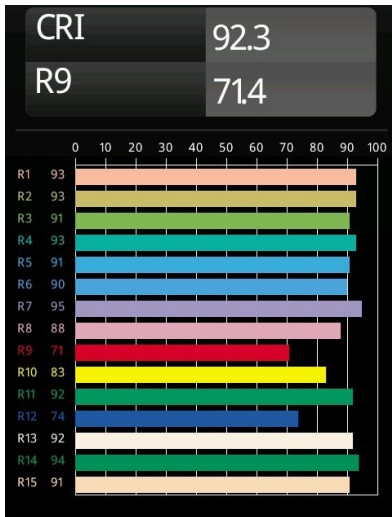

TM30 & CRI Diagramm