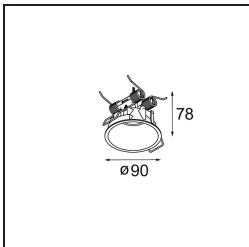

Montagezubehör

13240509 Modupoint Round Deep Recessed 90 1x DE White Structure
13240532 Modupoint Round Deep Recessed 90 1x DE Black Structure