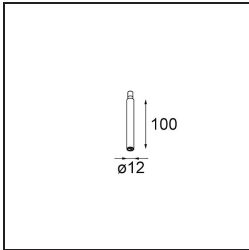

Dekorative Zubehör

13240009 Stick Modupoint 100 White Structure
13240032 Stick Modupoint 100 Black Structure