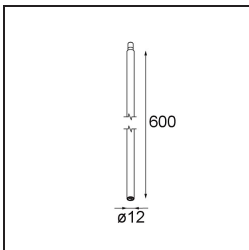

13242509 Stick Modupoint 600 White Structure
13242532 Stick Modupoint 600 Black Structure