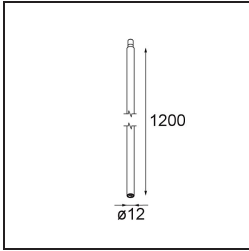

13242732 Stick Modupoint 1200 Black Structure
13242709 Stick Modupoint 1200 White Structure