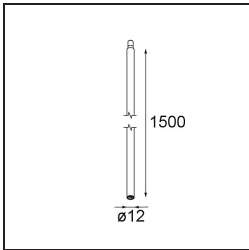

13242832 Stick Modupoint 1500 Black Structure
13242809 Stick Modupoint 1500 White Structure