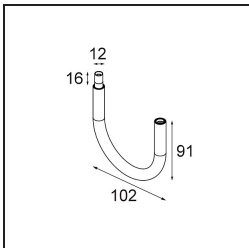

13242309 Stick Modupoint Curved 180° White Structure
13242332 Stick Modupoint Curved 180° Black Structure