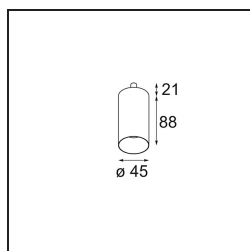

Datum
Klant
Project
Soort

Minude Jack Adjustable 45 1x LED 2700K Medium DE Silver Bronze Brushed Anodised

Specificaties

Materiaal	11463084
Type Lichtbron	LED
LED type	BRIDGELUX V6 HD G7
LED technologie	Led-COB
CRI	Min. 90
Kleurtemperatuur	2700K
Levensduur	L80B10 bij 50.000 Uur
Lamp inbegrepen	Ja
Aantal Lichtbronnen	1
CIE-fluxcode	100 100 100 100 62
Binning (SDCM)	2
Lichtrichting	Omlaag
Optisch	Lens
Gemeten gradenbundel (°)	29,3
Ingangsspanning	Aandrijving Gelijktroom Vereist
Elektriciteitsklasse	III
IP-klasse	20
Gloeidraadtest (°C)	960
Binnen/Buiten	Binnen
Toepassing	Plafond, Wand
Verstelbaarheid	H 360° V 0°/+90°
Afstand tot Verlicht Voorwerp (m)	0,1
Primaire Kleur & Primaire Afwerking	Zilverbrons, Geborsteld Geanodiseerd
Brutogewicht (g)	258,0
Stroom driver (mA)	350 500
Min. forward voltage (Vf)	14,8 15,2
Max. forward voltage (Vf)	18,0 18,6
Connected load (W)	5,7 8,5
Lumenoutput per lampunit (lm)	444 599
Efficiëntie (lm/W)	78 71
UGR	1 2
Opmerking	<ul style="list-style-type: none"> • 3500K en 4000K op verzoek • Dit is geen compleet product. Modupoint Round of Modupoint Square systeem vereist.