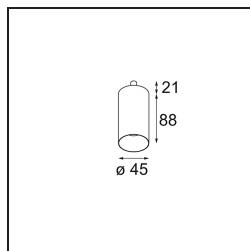

### Specificaties

Materiaal	11463084
Type Lichtbron	LED
LED type	BRIDGELUX V6 HD G7
LED technologie	Led-COB
CRI	Min. 90
Kleurtemperatuur	2700K
Levensduur	L80B10 bij 50.000 Uur
Lamp inbegrepen	Ja
Aantal Lichtbronnen	1
CIE-fluxcode	100 100 100 100 62
Binning (SDCM)	2
Lichtrichting	Omlaag
Optisch	Lens
Gemeten gradenbundel (°)	29,3
Ingangsspanning	Aandrijving Gelijkstroom Vereist
Elektriciteitsklasse	III
IP-klasse	20
Gloeidraadtest (°C)	960
Binnen/Buiten	Binnen
Toepassing	Plafond, Wand
Verstelbaarheid	H 360° V 0°/+90°
Afstand tot Verlicht Voorwerp (m)	0,1
Primaire Kleur & Primaire Afwerking	Zilverbrons, Geborsteld Geanodiseerd
Brutogewicht (g)	258,0
Stroom driver (mA)	350      500
Min. forward voltage (Vf)	14,8      15,2
Max. forward voltage (Vf)	18,0      18,6
Connected load (W)	5,7      8,5
Lumenoutput per lampunit (lm)	444      599
Efficiëntie (lm/W)	78      71
UGR	1      2
Opmerking	<ul style="list-style-type: none"> <li>• 3500K en 4000K op verzoek</li> <li>• Dit is geen compleet product. Modupoint Round of Modupoint Square systeem vereist.</li> </ul>