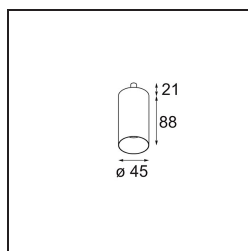

Specifications

Materiale	11463084
Tipo di Sorgente	LED
Tipologia LED	BRIDGELUX V6 HD G7
Tecnologie LED	COB
CRI	Min. 90
Temperatura di colore della luce	2700K
Vita utile	L80B10 @50.000 ore
Lampadina inclusa	Sì
Numero di fonte luminosa	1
Codice di flusso CIE	100 100 100 100 62
Binning (SDCM)	2
Direzione della luce	Diretta
Ottiche	Lente
Fascio misurato (°)	29,3
Volt in ingresso	Necessario driver a corrente costante
Classificazione elettrica	III
Grado IP	20
Test filo a caldo (°C)	960
Interno/Esterno	Interno
Applicazione	Soffitto, Parete
Orientabilità	H 360° V 0°/+90°
Distanza dall'oggetto illuminato (m)	0,1
Colore primario & Finitura primaria	Argento Bronzo, Anodizzata Spazzolata
Peso lordo (g)	258,0
Corrente di azionamento (mA)	350 500
Min. forward voltage (Vf)	14,8 15,2
Max. forward voltage (Vf)	18,0 18,6
Connected load (W)	5,7 8,5
Flusso luminoso per lampade (lm)	444 599
Efficienza (lm/W)	78 71
Livello abbagliamento	1 2
Remark	<ul style="list-style-type: none"> • 3500K e 4000K su richiesta • This is not a complete product. Modupoint Round or Modupoint Square system required.