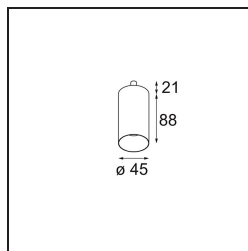

### Caractéristiques

Matériaux	11463084
Type de Source Lumineuse	LED
Type de LED	BRIDGELUX V6 HD G7
Technologie LED	LED COB
CRI	Min. 90
Température de Couleur	2700K
Durée de Vie	L80B10 à 50 000 heures
Ampoule incluse	Oui
Nombre de Sources Lumineuses	1
Code de flux CIE	100 100 100 100 62
Groupe ment (SDCM)	2
Direction de la Lumière	Bas
Optique	Lentille
Faisceau mesuré (°)	29,3
Tension d'Entrée	Driver à Courant Constant Requis
Classe Électrique	III
Indice de protection IP	20
Essai au fil incandescent (°C)	960
Intérieur/extérieur	Intérieur
Application	Plafond, Mur
Ajustabilité	H 360° V 0°/+90°
Distance avec l'Objet Éclairé (m)	0,1
Couleur Principale & Finition Principale	Bronze Argenté, Anodisé Brossé
Poids brut (g)	258,0
Courant du driver (mA)	350 500
Min. forward voltage (Vf)	14,8 15,2
Max. forward voltage (Vf)	18,0 18,6
Connected load (W)	5,7 8,5
Flux lumineux par lampe (lm)	444 599
Efficacité (lm/W)	78 71
UGR	1 2
Commentaire	<ul style="list-style-type: none"> <li>• 3500K et 4000K sur demande</li> <li>• Ceci n'est pas un produit complet. Système Modupoint Round ou Modupoint Square requis.</li> </ul>