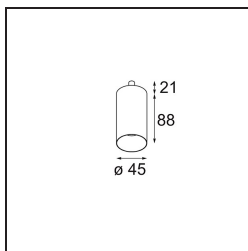

Datum
Kunde
Projekt
Art

Minude Jack Adjustable 45 1x LED 2700K Medium DE Silver Bronze Brushed Anodised

Spezifikationen

Material	11463084
Typ der Lichtquelle	LED
LED Typ	BRIDGELUX V6 HD G7
LED-Technologie	COB-LED
CRI	Min. 90
Farbtemperatur	2700K
Lebensdauer	L80 B10 bei 50.000 Stunden
Leuchtmittel enthalten	Ja
Anzahl Lichtquellen	1
CIE-Fluxcode	100 100 100 100 62
Binning (SDCM)	2
Lichtrichtung	Abwärts
Optik	Streuscheibe
Gemessene Abstrahlwinkel (°)	29,3
Eingangsspannung	Konstantstrom-Treiber erforderlich
Schutzklasse	III
Schutzart	20
Glühdrahtprüfung (°C)	960
Innen/Außen	Innen
Anwendung	Decke, Wand
Verstellbarkeit	H 360° V 0°/+90°
Abstand zum beleuchteten Objekt (m)	0,1
Primärfarbe & Primäres Finish	Silber-Bronze, Gebürstet und Eloxiert
Bruttogewicht (g)	258,0
Antriebsstrom (mA)	350 500
Min. forward voltage (Vf)	14,8 15,2
Max. forward voltage (Vf)	18,0 18,6
Connected load (W)	5,7 8,5
Lichtstrom pro Lampe (lm)	444 599
Effizienz (lm/W)	78 71
UGR	1 2
Bemerkung	<ul style="list-style-type: none"> • 3500K und 4000K auf Anfrage • Dies ist kein vollständiges Produkt. System Modupoint Round oder Modupoint Square erforderlich.