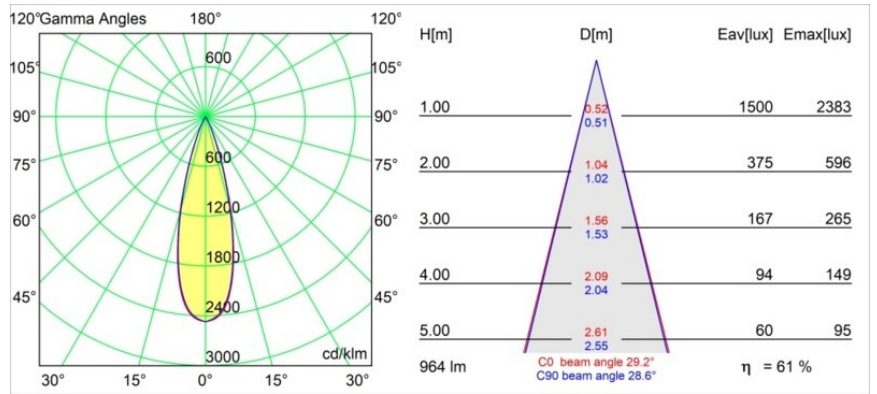

Lichtspreiding & Stralingsdiagram