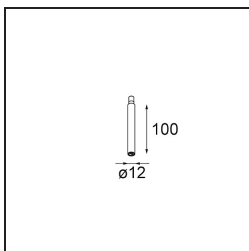

Decoratieve Accessoires

13240009 Stick Modupoint 100 White Structure
13240032 Stick Modupoint 100 Black Structure