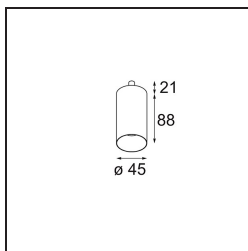

Datum
Klant
Project
Soort

Minude Jack Adjustable 45 1x LED 2700K Medium DE Bronze Brushed Anodised

Specificaties

Materiaal	11463082
Type Lichtbron	LED
LED type	BRIDGELUX V6 HD G7
LED technologie	Led-COB
CRI	Min. 90
Kleurtemperatuur	2700K
Levensduur	L80B10 bij 50.000 Uur
Lamp inbegrepen	Ja
Aantal Lichtbronnen	1
CIE-fluxcode	100 100 100 100 62
Binning (SDCM)	2
Lichtrichting	Omlaag
Optisch	Lens
Gemeten gradenbundel (°)	29,2
Ingangsspanning	Aandrijving Gelijkstroom Vereist
Elektriciteitsklasse	III
IP-klasse	20
Gloeidraadtest (°C)	960
Binnen/Buiten	Binnen
Toepassing	Plafond, Wand
Verstelbaarheid	H 360° V 0°/+90°
Afstand tot Verlicht Voorwerp (m)	0,1
Primaire Kleur & Primaire Afwerking	Brons, Geborsteld Geanodiseerd
Brutogewicht (g)	258,0
Stroom driver (mA)	350 500
Min. forward voltage (Vf)	14,8 15,2
Max. forward voltage (Vf)	18,0 18,6
Connected load (W)	5,7 8,5
Lumenoutput per lampunit (lm)	441 595
Efficiëntie (lm/W)	77 70
UGR	1 2
Opmerking	<ul style="list-style-type: none"> • 3500K en 4000K op verzoek • Dit is geen compleet product. Modupoint Round of Modupoint Square systeem vereist.