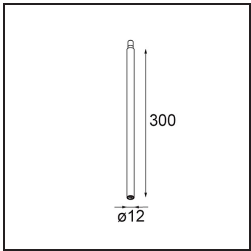

Spezifikationen

Material	11463082
Typ der Lichtquelle	LED
LED Typ	BRIDGELUX V6 HD G7
LED-Technologie	COB-LED
CRI	Min. 90
Farbtemperatur	2700K
Lebensdauer	L80 B10 bei 50.000 Stunden
Leuchtmittel enthalten	Ja
Anzahl Lichtquellen	1
CIE-Fluxcode	100 100 100 100 62
Binning (SDCM)	2
Lichtrichtung	Abwärts
Optik	Streuscheibe
Gemessene Abstrahlwinkel (°)	29,2
Eingangsspannung	Konstantstrom-Treiber erforderlich
Schutzklasse	III
Schutzart	20
Glühdrahtprüfung (°C)	960
Innen/Außen	Innen
Anwendung	Decke, Wand
Verstellbarkeit	H 360° V 0°/+90°
Abstand zum beleuchteten Objekt (m)	0,1
Primärfarbe & Primäres Finish	Bronze, Gebürstet und Eloxiert
Bruttogewicht (g)	258,0
Antriebsstrom (mA)	350 500
Min. forward voltage (Vf)	14,8 15,2
Max. forward voltage (Vf)	18,0 18,6
Connected load (W)	5,7 8,5
Lichtstrom pro Lampe (lm)	441 595
Effizienz (lm/W)	77 70
UGR	1 2
Bemerkung	<ul style="list-style-type: none"> • 3500K und 4000K auf Anfrage • Dies ist kein vollständiges Produkt. System Modupoint Round oder Modupoint Square erforderlich.

TM30 & CRI Diagramm

Lichtverteilung und Lichtverteilungskurve

Diagramm

Dekorative Zubehör

13240009 Stick Modupoint 100 White Structure
13240032 Stick Modupoint 100 Black Structure

13240109 Stick Modupoint 200 White Structure
13240132 Stick Modupoint 200 Black Structure