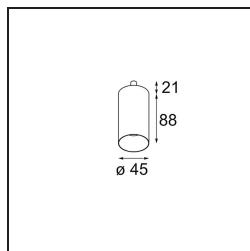

Datum
Klant
Project
Soort

Minude Jack Adjustable 45 1x LED 2700K Medium DE Black Brushed Anodised

Specificaties

Materiaal	11463081
Type Lichtbron	LED
LED type	BRIDGELUX V6 HD G7
LED technologie	Led-COB
CRI	Min. 90
Kleurtemperatuur	2700K
Levensduur	L80B10 bij 50.000 Uur
Lamp inbegrepen	Ja
Aantal Lichtbronnen	1
CIE-fluxcode	100 100 100 100 61
Binning (SDCM)	2
Lichtrichting	Omlaag
Optisch	Lens
Gemeten gradenbundel (°)	31,2
Ingangsspanning	Aandrijving Gelijkstroom Vereist
Elektriciteitsklasse	III
IP-klasse	20
Gloeidraadtest (°C)	960
Binnen/Buiten	Binnen
Toepassing	Plafond, Wand
Verstelbaarheid	H 360° V 0°/+90°
Afstand tot Verlicht Voorwerp (m)	0,1
Primaire Kleur & Primaire Afwerking	Zwart, Geborsteld Geanodiseerd
Brutogewicht (g)	258,0
Stroom driver (mA)	350 500
Min. forward voltage (Vf)	14,8 15,2
Max. forward voltage (Vf)	18,0 18,6
Connected load (W)	5,7 8,5
Lumenoutput per lampunit (lm)	434 586
Efficiëntie (lm/W)	76 69
UGR	1 2
Opmerking	<ul style="list-style-type: none"> • 3500K en 4000K op verzoek • Dit is geen compleet product. Modupoint Round of Modupoint Square systeem vereist.