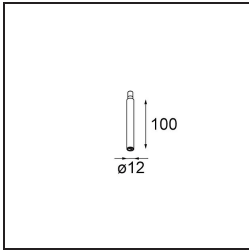

Decoratieve Accessoires

- **13240009** Stick Modupoint 100 White Structure
- **13240032** Stick Modupoint 100 Black Structure