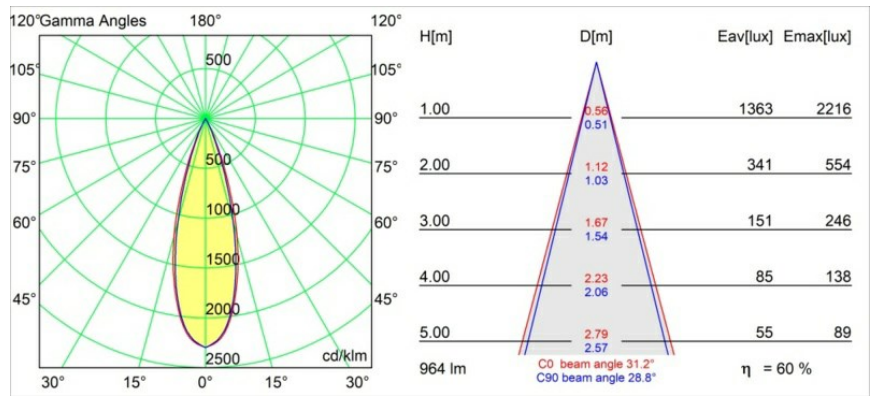

Lichtspreading & Stralingsdiagram