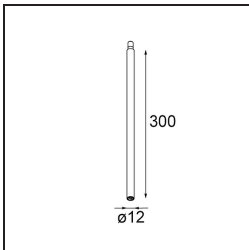

TM30 & CRI Diagrammen

Lichtspreading & Stralingsdiagram

Diagrammen

Decoratieve Accessoires

- 13240009** Stick Modupoint 100 White Structure
- 13240032** Stick Modupoint 100 Black Structure

- 13240109** Stick Modupoint 200 White Structure
- 13240132** Stick Modupoint 200 Black Structure