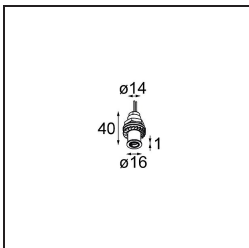

- **13242132** Modupoint Round Panel Mount Recessed 17 1x DE Black Structure
- **13242109** Modupoint Round Panel Mount Recessed 17 1x DE White Structure

■ Kies een vereist accessoire