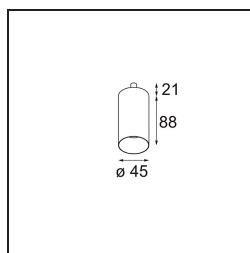

Datum
Klant
Project
Soort

Minude Jack Adjustable 45 1x LED 2700K Medium DE Black Brushed Anodised

Specificaties

Materiaal	11463081
Type Lichtbron	LED
LED type	BRIDGELUX V6 HD G7
LED technologie	Led-COB
CRI	Min. 90
Kleurtemperatuur	2700K
Levensduur	L80B10 bij 50.000 Uur
Lamp inbegrepen	Ja
Aantal Lichtbronnen	1
CIE-fluxcode	100 100 100 100 61
Binning (SDCM)	2
Lichtrichting	Omlaag
Optisch	Lens
Gemeten gradenbundel (°)	31,2
Ingangsspanning	Aandrijving Gelijkstroom Vereist
Elektriciteitsklasse	III
IP-klasse	20
Gloeidraadtest (°C)	960
Binnen/Buiten	Binnen
Toepassing	Plafond, Wand
Verstelbaarheid	H 360° V 0°/+90°
Afstand tot Verlicht Voorwerp (m)	0,1
Primaire Kleur & Primaire Afwerking	Zwart, Geborsteld Geanodiseerd
Brutogewicht (g)	258,0
Stroom driver (mA)	350 500
Min. forward voltage (Vf)	14,8 15,2
Max. forward voltage (Vf)	18,0 18,6
Connected load (W)	5,7 8,5
Lumenoutput per lampunit (lm)	434 586
Efficiëntie (lm/W)	76 69
UGR	1 2
Opmerking	<ul style="list-style-type: none"> • 3500K en 4000K op verzoek • Dit is geen compleet product. Modupoint Round of Modupoint Square systeem vereist.