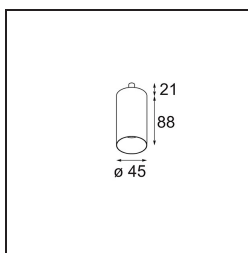

Specifications

Materiale	11463081
Tipo di Sorgente	LED
Tipologia LED	BRIDGELUX V6 HD G7
Tecnologie LED	COB
CRI	Min. 90
Temperatura di colore della luce	2700K
Vita utile	L80B10 @50.000 ore
Lampadina inclusa	Sì
Numero di fonte luminosa	1
Codice di flusso CIE	100 100 100 100 61
Binning (SDCM)	2
Direzione della luce	Diretta
Ottiche	Lente
Fascio misurato (°)	31,2
Volt in ingresso	Necessario driver a corrente costante
Classificazione elettrica	III
Grado IP	20
Test filo a caldo (°C)	960
Interno/Esterno	Interno
Applicazione	Soffitto, Parete
Orientabilità	H 360° V 0°/+90°
Distanza dall'oggetto illuminato (m)	0,1
Colore primario & Finitura primaria	Nero, Anodizzata Spazzolata
Peso lordo (g)	258,0
Corrente di azionamento (mA)	350 500
Min. forward voltage (Vf)	14,8 15,2
Max. forward voltage (Vf)	18,0 18,6
Connected load (W)	5,7 8,5
Flusso luminoso per lampade (lm)	434 586
Efficienza (lm/W)	76 69
Livello abbagliamento	1 2
Remark	<ul style="list-style-type: none"> • 3500K e 4000K su richiesta • This is not a complete product. Modupoint Round or Modupoint Square system required.