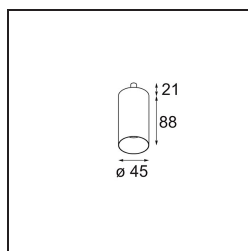

### Caractéristiques

Matériaux	11463081
Type de Source Lumineuse	LED
Type de LED	BRIDGELUX V6 HD G7
Technologie LED	LED COB
CRI	Min. 90
Température de Couleur	2700K
Durée de Vie	L80B10 à 50 000 heures
Ampoule incluse	Oui
Nombre de Sources Lumineuses	1
Code de flux CIE	100 100 100 100 61
Groupe ment (SDCM)	2
Direction de la Lumière	Bas
Optique	Lentille
Faisceau mesuré (°)	31,2
Tension d'Entrée	Driver à Courant Constant Requis
Classe Électrique	III
Indice de protection IP	20
Essai au fil incandescent (°C)	960
Intérieur/extérieur	Intérieur
Application	Plafond, Mur
Ajustabilité	H 360° V 0°/+90°
Distance avec l'Objet Éclairé (m)	0,1
Couleur Principale & Finition Principale	Noir, Anodisé Brossé
Poids brut (g)	258,0
Courant du driver (mA)	350 500
Min. forward voltage (Vf)	14,8 15,2
Max. forward voltage (Vf)	18,0 18,6
Connected load (W)	5,7 8,5
Flux lumineux par lampe (lm)	434 586
Efficacité (lm/W)	76 69
UGR	1 2
Commentaire	<ul style="list-style-type: none"> <li>• 3500K et 4000K sur demande</li> <li>• Ceci n'est pas un produit complet. Système Modupoint Round ou Modupoint Square requis.</li> </ul>