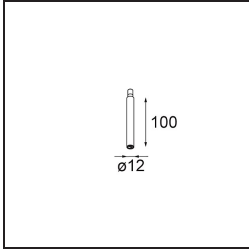

Specifications

Material	11463081
Tipo de fuente de luz	LED
Tipo de LED	BRIDGELUX V6 HD G7
Tecnología LED	COB LED
CRI	Min. 90
Temperatura del color	2700K
Vida Útil	L80B10 @50.000 horas
Lámpara Incluida	Sí
Número de fuentes de luz	1
Código de flujo CIE	100 100 100 100 61
Binning (SDCM)	2
Dirección de la luz	Directo
Óptica	Lente
Ángulo de Apertura medido (°)	31,2
Voltaje de entrada	Driver de corriente constante requerido
Clasificación eléctrica	III
Clasificación del IP	20
Clasificación de hilo incandescente (°C)	960
Interio/Exterior	Interior
Aplicación	Techo, Pared
Ajustabilidad	H 360° V 0°/+90°
Distancia al objeto iluminado (m)	0,1
Color principal & Acabado principal	Negro, Anodizado cepillado
Peso bruto (g)	258,0
Corriente de accionamiento (mA)	350 500
Min. forward voltage (Vf)	14,8 15,2
Max. forward voltage (Vf)	18,0 18,6
Connected load (W)	5,7 8,5
Flujo luminoso por lámpara (lm)	434 586
Eficacia (lm/W)	76 69
Índice de deslumbramiento	1 2

Remark

- 3500K y 4000K bajo pedido
 - This is not a complete product. Modupoint Round or Modupoint Square system required.
-

TM30 & CRI diagram

Light distribution & beam diagram

Diagrams

Accesorios Decorativo