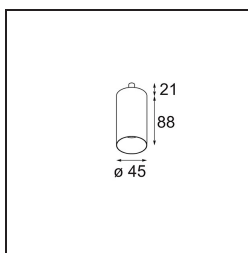

Specifications

Material	11463081
Tipo de fuente de luz	LED
Tipo de LED	BRIDGELUX V6 HD G7
Tecnología LED	COB LED
CRI	Min. 90
Temperatura del color	2700K
Vida Útil	L80B10 @50.000 horas
Lámpara Incluida	Sí
Número de fuentes de luz	1
Código de flujo CIE	100 100 100 100 61
Binning (SDCM)	2
Dirección de la luz	Directo
Óptica	Lente
Ángulo de Apertura medido (°)	31,2
Voltaje de entrada	Driver de corriente constante requerido
Clasificación eléctrica	III
Clasificación del IP	20
Clasificación de hilo incandescente (°C)	960
Interio/Exterior	Interior
Aplicación	Techo, Pared
Ajustabilidad	H 360° V 0°/+90°
Distancia al objeto iluminado (m)	0,1
Color principal & Acabado principal	Negro, Anodizado cepillado
Peso bruto (g)	258,0
Corriente de accionamiento (mA)	350 500
Min. forward voltage (Vf)	14,8 15,2
Max. forward voltage (Vf)	18,0 18,6
Connected load (W)	5,7 8,5
Flujo luminoso por lámpara (lm)	434 586
Eficacia (lm/W)	76 69
Índice de deslumbramiento	1 2