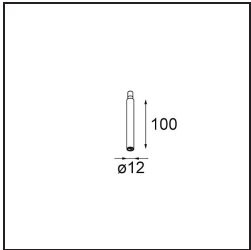

Dekorative Zubehör

13240009 Stick Modupoint 100 White Structure
13240032 Stick Modupoint 100 Black Structure