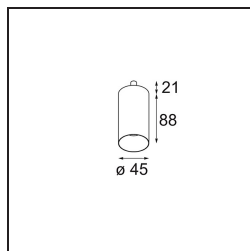

### Spezifikationen

Material	11463081
Typ der Lichtquelle	LED
LED Typ	BRIDGELUX V6 HD G7
LED-Technologie	COB-LED
CRI	Min. 90
Farbtemperatur	2700K
Lebensdauer	L80 B10 bei 50.000 Stunden
Leuchtmittel enthalten	Ja
Anzahl Lichtquellen	1
CIE-Fluxcode	100 100 100 100 61
Binning (SDCM)	2
Lichtrichtung	Abwärts
Optik	Streuscheibe
Gemessene Abstrahlwinkel (°)	31,2
Eingangsspannung	Konstantstrom-Treiber erforderlich
Schutzklasse	III
Schutzart	20
Glühdrahtprüfung (°C)	960
Innen/Außen	Innen
Anwendung	Decke, Wand
Verstellbarkeit	H 360° V 0°/+90°
Abstand zum beleuchteten Objekt (m)	0,1
Primärfarbe & Primäres Finish	Schwarz, Gebürstet und Eloxiert
Bruttogewicht (g)	258,0
Antriebsstrom (mA)	350      500
Min. forward voltage (Vf)	14,8      15,2
Max. forward voltage (Vf)	18,0      18,6
Connected load (W)	5,7      8,5
Lichtstrom pro Lampe (lm)	434      586
Effizienz (lm/W)	76      69
UGR	1      2
Bemerkung	<ul style="list-style-type: none"> <li>• 3500K und 4000K auf Anfrage</li> <li>• Dies ist kein vollständiges Produkt. System Modupoint Round oder Modupoint Square erforderlich.</li> </ul>