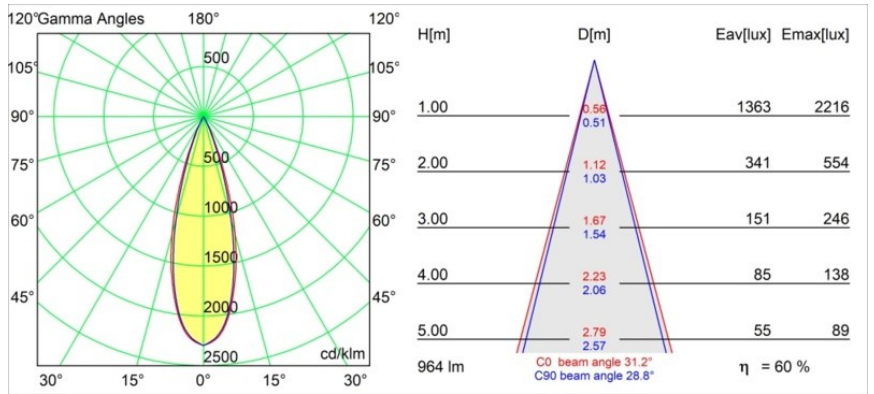

Lichtverteilung und Lichtverteilungskurve