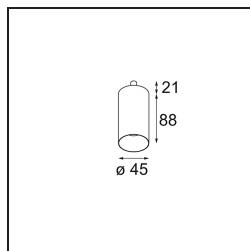

Datum
Klant
Project
Soort

Minude Jack Adjustable 45 1x LED 2700K Medium DE Champagne Brushed Anodised

Specificaties

Materiaal	11463041
Type Lichtbron	LED
LED type	BRIDGELUX V6 HD G7
LED technologie	Led-COB
CRI	Min. 90
Kleurtemperatuur	2700K
Levensduur	L80B10 bij 50.000 Uur
Lamp inbegrepen	Ja
Aantal Lichtbronnen	1
CIE-fluxcode	99 100 100 100 63
Binning (SDCM)	2
Lichtrichting	Omlaag
Optisch	Lens
Gemeten gradenbundel (°)	29,6
Ingangsspanning	Aandrijving Gelijktroom Vereist
Elektriciteitsklasse	III
IP-klasse	20
Gloeidraadtest (°C)	960
Binnen/Buiten	Binnen
Toepassing	Plafond, Wand
Verstelbaarheid	H 360° V 0°/+90°
Afstand tot Verlicht Voorwerp (m)	0,1
Primaire Kleur & Primaire Afwerking	Champagne, Geborsteld Geanodiseerd
Brutogewicht (g)	258,0
Stroom driver (mA)	350 500
Min. forward voltage (Vf)	14,8 15,2
Max. forward voltage (Vf)	18,0 18,6
Connected load (W)	5,7 8,5
Lumenoutput per lampunit (lm)	449 605
Efficiëntie (lm/W)	79 71
UGR	4 5
Opmerking	<ul style="list-style-type: none"> • 3500K en 4000K op verzoek • Dit is geen compleet product. Modupoint Round of Modupoint Square systeem vereist.