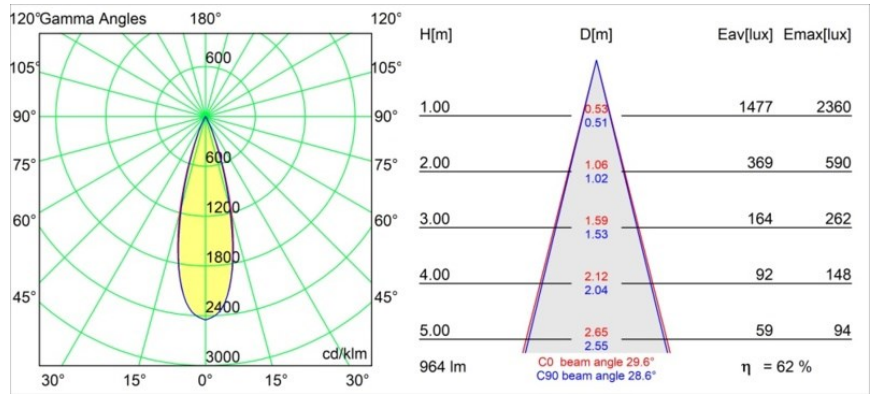

Light distribution & beam diagram