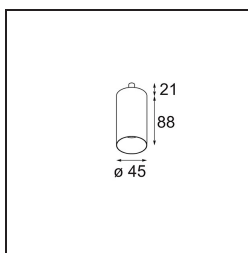

Specifications

Materiale	11463041
Tipo di Sorgente	LED
Tipologia LED	BRIDGELUX V6 HD G7
Tecnologie LED	COB
CRI	Min. 90
Temperatura di colore della luce	2700K
Vita utile	L80B10 @50.000 ore
Lampadina inclusa	Sì
Numero di fonte luminosa	1
Codice di flusso CIE	99 100 100 100 63
Binning (SDCM)	2
Direzione della luce	Diretta
Ottiche	Lente
Fascio misurato (°)	29,6
Volt in ingresso	Necessario driver a corrente costante
Classificazione elettrica	III
Grado IP	20
Test filo a caldo (°C)	960
Interno/Esterno	Interno
Applicazione	Soffitto, Parete
Orientabilità	H 360° V 0°/+90°
Distanza dall'oggetto illuminato (m)	0,1
Colore primario & Finitura primaria	Champagne, Anodizzata Spazzolata
Peso lordo (g)	258,0
Corrente di azionamento (mA)	350 500
Min. forward voltage (Vf)	14,8 15,2
Max. forward voltage (Vf)	18,0 18,6
Connected load (W)	5,7 8,5
Flusso luminoso per lampade (lm)	449 605
Efficienza (lm/W)	79 71
Livello abbagliamento	4 5
Remark	<ul style="list-style-type: none"> • 3500K e 4000K su richiesta • This is not a complete product. Modupoint Round or Modupoint Square system required.